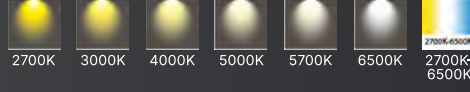

LD19

LİNEER LED AYDINLATMA Dikdörtgen

GÖVDE | Elektrostatik toz boyalı alüminyum ekstrüzyon gövde

CRI | Yüksek renk geriverimi (CRI>80)

CCT | Minimum 100.000 saat ömürlü SMD LED

KONTROL | Sabit Akım Sürücü