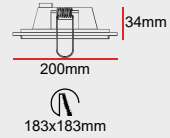

DB15-0200

GÜÇ

16W

DALI

+1.380

Yüksek Verim

+73,6

Özel Renk

+230

EU Sürücü

+230

Acil Kit

+1.610

FİYAT (₺)

1.610