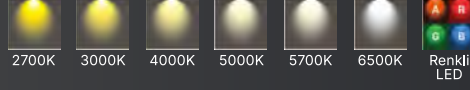

GÖVDE | Elektrostatik toz boyalı alüminyum ekstrüzyon gövde

S/N

CRI | Yüksek renk geriverimi (CRI>70)

70⁺

CRI 70

CCT | Minimum 100.000 saat ömürlü SMD LED

KONTROL | Sabit Akım Sürücü

OPTİK | Lens/Reflektör