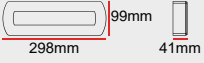

OPTİK | Lens/Reflektör

ET08

GÜÇ
8W

FİYAT (₺)
2.300