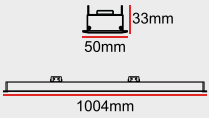

GÜÇ

DALI

Yüksek Verim

EU Sürücü

FİYAT (₺)

30W

+1.380

+172,5

+230

1.840/m