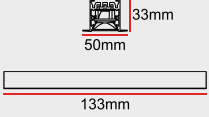

5W

+1.380

+230

1.380

10W

+1.380

+230

1.610