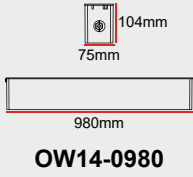

OW14-0653

GÜÇ

36W

Renkli LED

+1.242

FİYAT (₺)

20.700