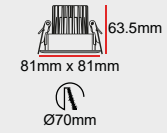

DC46-S080

GÜÇ	DALI	Özel Renk	EU Sürücü	Acil Kit	IP65	FİYAT (₺)
8W	+1.380	+230	+230	+1.610	+460	1.334
12W	+1.380	+230	+230	+1.610	+460	1.380
GU10 Duylu	-	+230	-	-	-	598

GÜÇ	DALI	Özel Renk	EU Sürücü	Acil Kit	IP65	FİYAT (₺)
8W	+1.380	+230	+230	+1.610	+460	1.334
12W	+1.380	+230	+230	+1.610	+460	1.380
GU10 Duylu	-	+230	-	-	-	598