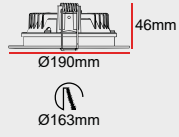

DB10-0190

GÜÇ	DALI	Yüksek Verim	Özel Renk	EU Sürücü	Acil Kit	IP65	FİYAT (₺)
20W	+1.380	+92	+230	+230	+1.610	+460	1.380