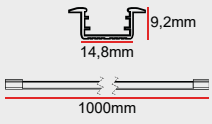

BA13-CD10
24VDC 168 LED/m

GÜÇ

14W

Renkli LED

+386,4

Yüksek Verim

+386,4

Özel Renk

+230

IP20 Soket

+46

IP65 Soket

+230

IP65

+920

FİYAT (₺)

782