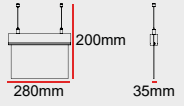

ED11-P000
Sarkit

GÜÇ
2W

FİYAT (₺)
1.840