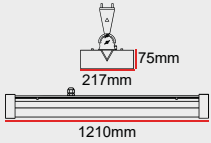

IH15-0120

GÜÇ	DALI	Koridor Fonk.	Yüksek Verim	Özel Renk	EU Sürücü	End. Sürücü	Acil Kit	FİYAT (₺)
100W	+2.760	+2.300	+607,2	+460	+460	+3.220	+1.610	19.780
160W	+4.140	+3.450	+607,2	+460	+690	+4.830	+1.610	20.700