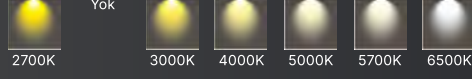

DC46

DOWNLIGHT LED AYDINLATMA Sıva Altı

GÖVDE | Elektrostatik toz boyalı alüminyum enjeksiyon gövde

CRI | Yüksek renk geriverimi (CRI>80)

CCT | Minimum 100.000 saat ömürlü COB LED

KONTROL | Sabit Akım Sürücü