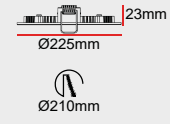

DS10-0225

GÜÇ

20W

DALI

+1.380

Yüksek Verim

+230

Özel Renk

+230

EU Sürücü

+230

Acil Kit

+1.610

FİYAT (₺)

1.081