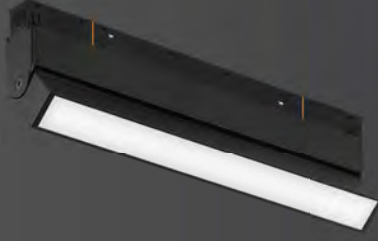

ML11

MAGNET LED AYDINLATMA Ayarlanabilir Difüzörlü

GÖVDE | Elektrostatik toz boyalı alüminyum ekstrüzyon gövde

CRI | Yüksek renk geriverimi (CRI>80)

CCT | Minimum 100.000 saat ömürlü SMD LED

KONTROL |

OPTİK | Lens/Reflektör