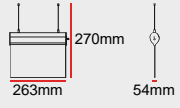

ED12-P000
Sarkit

GÜÇ
2W

FİYAT (₺)
2.070