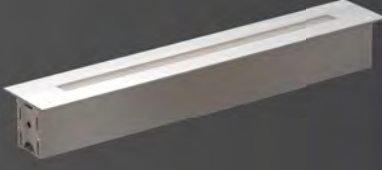

+460

FİYAT (₺)

8.280

OW13

DIŐ MEKAN LED AYDINLATMA Wallwasher - Sıva Altı

GÖVDE | Elektrostatik toz boyalı alüminyum ekstrüzyon gövde

S/N

CRI | Yüksek renk geriverimi (CRI>70)