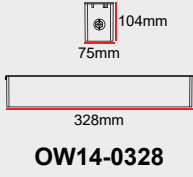

GÜÇ

12W

Renkli LED

+414

FİYAT (₺)

6.900