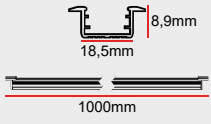

BA14-BD10
24VDC 120 LED/m

GÜÇ	Renkli LED	Yüksek Verim	Özel Renk	IP20 Soket	IP65 Soket	IP65	FİYAT (₺)
14W	+276	+276	+230	+46	+230	+920	736