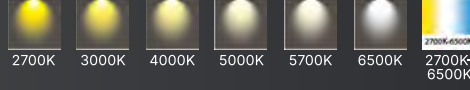

GÖVDE | Elektrostatik toz boyalı sac gövde

CRI | Yüksek renk geriverimi (CRI>80)

CCT | Minimum 100.000 saat ömürlü SMD LED

KONTROL | Sabit Akım Sürücü