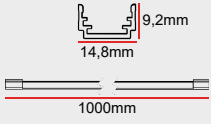

BA11-DD10
12VDC 72 LED/m