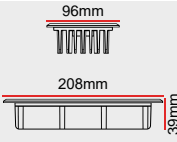

GP19-MD36
Sürücüsüz Modül

GÜÇ
36W

Özel Renk
+460

FİYAT (₺)
2.300