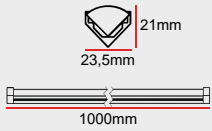

BA23-BD10
24VDC 120 LED/m

GÜÇ

14W

Renkli LED

+276

Yüksek Verim

+276

Özel Renk

+230

IP20 Soket

+46

IP65 Soket

+230

IP65

+920

FİYAT (₺)

828