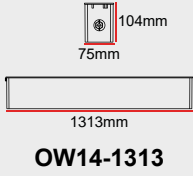

OW14-0980

OW14-1313

GÜÇ

48W

Renkli LED

+414

FİYAT (₺)

27.600