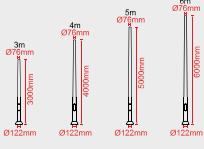

GR91-K122

	ÜRÜN ADI	Özel Renk	FIYAT ₺
3 Metre	Aluminyum Konik Ø122	+2.300	36.800
4 Metre		+2.300	39.100
5 Metre		+2.300	41.400
6 Metre		+2.300	52.900

GR91-K148

	ÜRÜN ADI	Özel Renk	FIYAT ₺
5 Metre	Aluminyum Konik Ø148	+2.300	59.800
6 Metre		+2.300	63.250
7 Metre		+2.300	66.700
8 Metre		+2.300	69.000