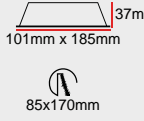

ÜRÜN ADI		Özel Renk	FIYAT ₺
GU10 Duylu	2xGU10	+230	1.104