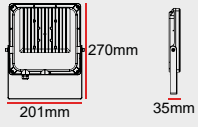

OF10-020S

GÜÇ	24V DC	IR Sensörlü	Renkli LED	Özel Renk	FİYAT (₺)
20W	+1.840	-	+496,8	+460	3.450
30W	-	+920	+496,8	+460	3.450
50W	-	+920	+938,4	+460	3.450