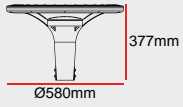

GR10-060R
İki Kollu

GÜÇ

60W

90W

Özel Renk

+460

+460

EU Sürücü

+1.150

+1.150

FİYAT (₺)

16.100

16.560