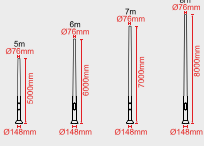

GR91-K122

	ÜRÜN ADI	Özel Renk	FIYAT ₺
3 Metre	Aluminyum Konik Ø122	+2.300	36.800
4 Metre		+2.300	39.100
5 Metre		+2.300	41.400
6 Metre		+2.300	52.900

GR91-K148

	ÜRÜN ADI	Özel Renk	FIYAT ₺
5 Metre	Aluminyum Konik Ø148	+2.300	59.800
6 Metre		+2.300	63.250
7 Metre		+2.300	66.700
8 Metre		+2.300	69.000