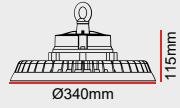

IH12-1340

GÜÇ

120W

160W

200W

DALI

**Koridor
Fonk.**

Özel Renk