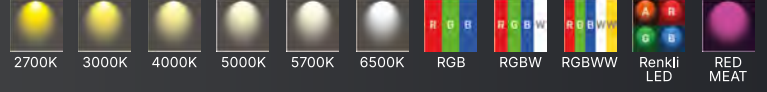

GÖVDE | Elektrostatik toz boyalı alüminyum ekstrüzyon gövde

CRI | Yüksek renk geriverimi (CRI>80)

CCT | Minimum 100.000 saat ömürlü SMD LED