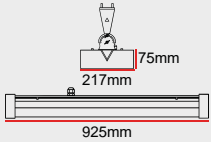

IH15-0090

GÜÇ	DALI	Koridor Fonk.	Yüksek Verim	Özel Renk	EU Sürücü	End. Sürücü	Acil Kit	FİYAT (₺)
75W	+2.760	+2.300	+455,4	+460	+460	+3.220	+1.610	16.560
120W	+4.140	+3.450	+455,4	+460	+690	+4.830	+1.610	17.480