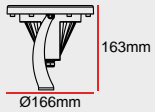

OF13-0166

GÜÇ
20W

Renkli LED +828 **RGB** +828 **Özel Renk** +460 **Direk Montaj** +1.380 **FİYAT (₺)** 6.900