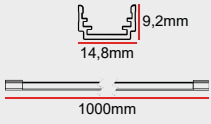

BA11-BD10
24VDC 120 LED/m