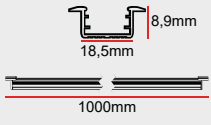

BA14-CD10
24VDC 168 LED/m

GÜÇ	Renkli LED	Yüksek Verim	Özel Renk	IP20 Soket	IP65 Soket	IP65	FİYAT (₺)
14W	+386,4	+386,4	+230	+46	+230	+920	782