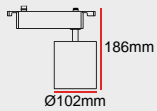

DT11-0100

GÜÇ

30W

DALI

+1.380

Özel Renk

+230

EU Sürücü

+230

Trifaze

+276

FİYAT (₺)

2.852

DT17

DOWNLIGHT LED AYDINLATMA