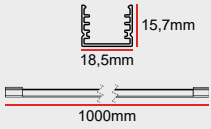

BA18-BD10
24VDC 120 LED/m

GÜÇ	Renkli LED	Yüksek Verim	Özel Renk	IP20 Soket	IP65 Soket	IP65	FİYAT (₺)
14W	+276	+276	+230	+46	+230	+920	736