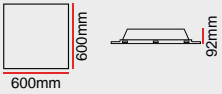

PD11-6060
Clip-In

GÜÇ
36W

DALI

Yüksek Verim

EU Sürücü

Acil Kit

FİYAT (₺)

+1.380

+607,2

+230

+1.610

6.900