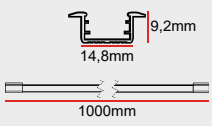

BA13-AD10
24VDC 60 LED/m

GÜÇ

14W

Renkli LED

+138

Yüksek Verim

+138

Özel Renk

+230

IP20 Soket

+46

IP65 Soket

+230

IP65

+920

FİYAT (₺)

690