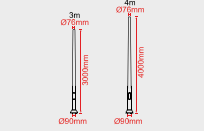

GR91-D090

	ÜRÜN ADI	Özel Renk	FIYAT ₺
3 Metre	Aluminyum Düz Ø90	+2.300	20.700
4 Metre		+2.300	23.000