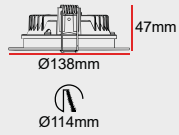

DB10-0138

GÜÇ	DALI	Yüksek Verim	Özel Renk	EU Sürücü	Acil Kit	IP65	FİYAT (₺)
12W	+1.380	+82,8	+230	+230	+1.610	+460	1.012
15W	+1.380	+82,8	+230	+230	+1.610	+460	1.058