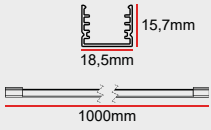

BA18-CD10
24VDC 168 LED/m

GÜÇ	Renkli LED	Yüksek Verim	Özel Renk	IP20 Soket	IP65 Soket	IP65	FİYAT (₺)
14W	+386,4	+386,4	+230	+46	+230	+920	782