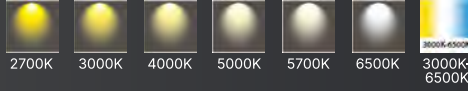

ML32

MAGNET LED AYDINLATMA Spot Lensli

GÖVDE | Elektrostatik toz boyalı alüminyum enjeksiyon gövde

CRI | Yüksek renk geriverimi (CRI>80)

CCT | Minimum 100.000 saat ömürlü SMD LED

KONTROL |

OPTİK | Lens Reflek ör