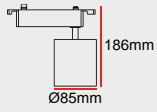

DT11-0085

GÜÇ

20W

DALI

+1.380

Özel Renk

+230

EU Sürücü

+230

Trifaze

+276

FİYAT (₺)

2.760