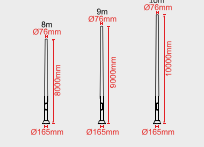

GR91-K122

	ÜRÜN ADI	Özel Renk	FIYAT ₺
3 Metre	Aluminyum Konik Ø122	+2.300	36.800
4 Metre		+2.300	39.100
5 Metre		+2.300	41.400
6 Metre		+2.300	52.900

GR91-K148

	ÜRÜN ADI	Özel Renk	FIYAT ₺
5 Metre	Aluminyum Konik Ø148	+2.300	59.800
6 Metre		+2.300	63.250
7 Metre		+2.300	66.700
8 Metre		+2.300	69.000