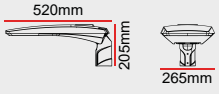

OS12-030M

GÜÇ

60W

80W

100W

125W

150W

DALI

+1.840

+1.840

+1.840

+1.840

+1.840

Özel Renk

+460

+460

+460

+460

+460

EU Sürücü

+1.150

+1.150

+1.150

+1.150

+1.150

FİYAT (₺)

10.120

10.350

10.580

10.810

11.040