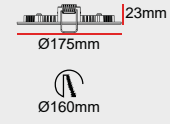

DS10-0175

GÜÇ

16W

DALI

+1.380

Yüksek Verim

+172,5

Özel Renk

+230

EU Sürücü

+230

Acil Kit

+1.610

FİYAT (₺)

805