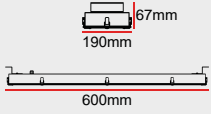

IH10-0060

GÜÇ

40W

60W

DALI

+1.380

+1.380

Koridor Fonk.