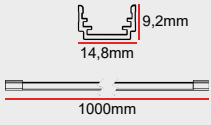

BA11-CD10
24VDC 168 LED/m