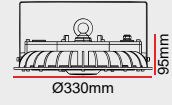

IH11-0330

GÜÇ	DALI	Koridor Fonk.	Özel Renk	EU Sürücü	Acil Kit	FİYAT (₺)
100W	+1.840	+3.680	+460	+1.150	+6.900	14.260
150W	+1.840	+3.680	+460	+1.150	+6.900	14.720
200W	+1.840	+3.680	+460	+1.150	+6.900	15.180