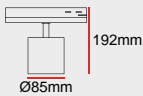

DT17-0085

GÜÇ

20W

DALI

+1.380

Özel Renk

+230

EU Sürücü

+230

Trifaze

+276

FİYAT (₺)

2.668