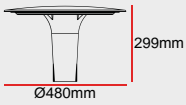

GR23-050R

GÜÇ

50W

75W

Özel Renk

+460

+460

EU Sürücü

+1.150

+1.150

FİYAT (₺)

14.260

14.720