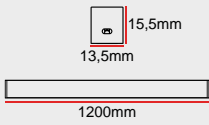

BA42-0120
120cm 144 LED

GÜÇ

17W

Renkli LED

+331,2

Yüksek Verim

+331,2

Özel Renk

+230

IP20 Soket

+46

IP65 Soket

+230

FİYAT (₺)

920