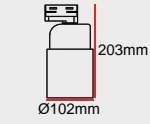

EU Sürücü

+230

Trifaze

+276

FİYAT (₺)

2.668

DT10-0100

GÜÇ