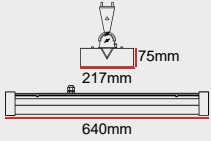

IH15-0060

GÜÇ	DALI	Koridor Fonk.	Yüksek Verim	Özel Renk	EU Sürücü	End. Sürücü	Acil Kit	FİYAT (₺)
50W	+1.380	+1.150	+303,6	+460	+230	+1.610	+1.610	13.340
80W	+2.760	+2.300	+303,6	+460	+460	+3.220	+1.610	14.260