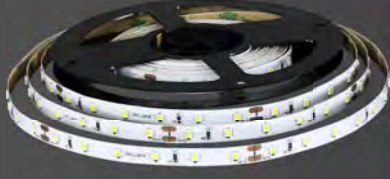

BS24-BS12

ŞERİT LED AYDINLATMA

24VDC - 12VDC

GÖVDE |

CRI |

80⁺

CRI 80

90⁺

CRI 90

CCT |

2700K

3000K

4000K

5000K

5700K

6500K

RGB

RGBW

RGBWW

Renkli LED

KONTROL |

24V DC

24V DC

OPTİK | Lenş Reflek ör

	GÜÇ	Renkli LED	RGB	RGBW	RGBWW	Yüksek Verim	FİYAT (₺)
 5000mm BS24-0060 24VDC 60 LED/m	14W	+138	+1104	+1.242	+1.380	+138	299
 5000mm BS24-0120 24VDC 120 LED/m	14W				+276	+276	368
 5000mm BS24-0168 24VDC 168 LED/m	14W				+386,4	+386,4	414
 5000mm BS24-5120 5mm 24VDC 120 LED/m	5W				+276	+138	368
 5000mm BS24-5168 5mm 24VDC 168 LED/m	5W				+386,4	+193,2	414
 5000mm BS12-0060 12VDC 60 LED/m	14W	+138				+138	299