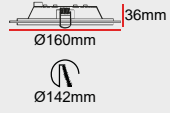

DB14-0160

GÜÇ

12W

DALI

+1.380

Yüksek Verim

+55,2

Özel Renk

+230

EU Sürücü

+230

Acil Kit

+1.610

FİYAT (₺)

1.104