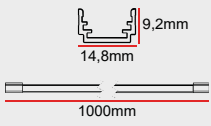

BA11-AD10
24VDC 60 LED/m