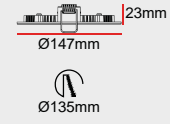

DS10-0145

GÜÇ

12W

DALI

+1.380

Yüksek Verim

+126,5

Özel Renk

+230

EU Sürücü

+230

Acil Kit

+1.610

FİYAT (₺)

713