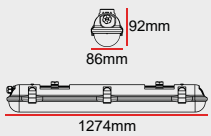

IL10

ENDÜSTRİYEL LED AYDINLATMA IP66 ABS Gövde - PC Difüzör

GÖVDE | ABS Gövde

RAL
9006

CRI | Yüksek renk geriverimi (CRI>80)

CRI 80

CRI 90

CCT | Minimum 100.000 saat ömürlü SMD LED

2700K

3000K

4000K

5000K

5700K

6500K

KONTROL | Sabit Akım Sürücü

ON/OFF
220VAC

DALI

RF
Sensörülü

Koridor
Fonk.

OPTİK | Lens/Reflektör

120°

IL10-0120

	GÜÇ	DALI	Koridor Fonk.	RF Sensörülü	Yüksek Verim	EU Sürücü	End. Sürücü	Acil Kit	FİYAT (₺)
20W		+1.380	+1.150	+1.150	+197,8	+230	+1.610	+1.610	2.530
40W		+1.380	+1.150	+1.150	+395,6	+230	+1.610	+1.610	3.450
54W		+1.380	+1.150	+1.150	+395,6	+230	+1.610	+1.610	3.680
60W		+1.380	+1.150	+1.150	+496,8	+230	+1.610	+1.610	4.830