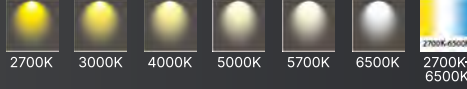

FİYAT (₺)
5.980

ML42

MAGNET LED AYDINLATMA Sarkıt Küre

GÖVDE | Elektrostatik toz boyalı alüminyum enjeksiyon gövde

CRI | Yüksek renk geriverimi (CRI>80)

CCT | Minimum 100.000 saat ömürlü SMD LED

KONTROL |

OPTİK | Lens Reflek ör