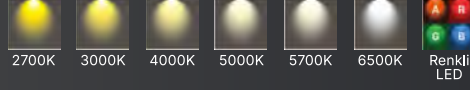

KONTROL | Sabit Akım Sürücü

OPTİK | Lens/Reflektör