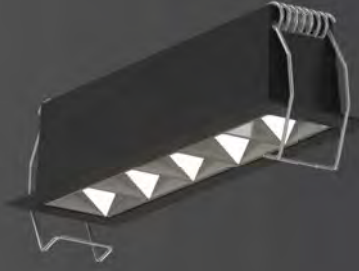

DC29

DOWNLIGHT LED AYDINLATMA Sıva Altı Lensli