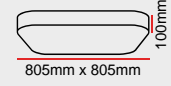

LD17-0080

GÜÇ	DALI	Smart TW	Yüksek Verim	Özel Renk	EU Sürücü	1m Sarkıt	3m Sarkıt	5m Sarkıt	FİYAT (₺)
60W	+1.380	+6.900	+1.242	+460	+230	+920	+2.760	+4.600	20.240

LD18

LİNEER LED AYDINLATMA Bulut