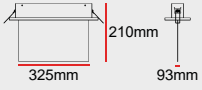

ED12-R000
Sıva Altı

GÜÇ
2W

FİYAT (₺)
2.530