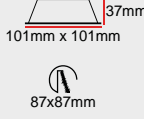

ÜRÜN ADI		Özel Renk	FIYAT ₺
GU10 Duylu	GU10	+230	552