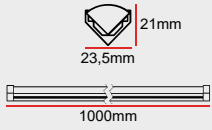

BA23-AD10
24VDC 60 LED/m

GÜÇ

14W

Renkli LED

+138

Yüksek Verim

+138

Özel Renk

+230

IP20 Soket

+46

IP65 Soket

+230

IP65

+920

FİYAT (₺)

782