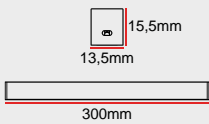

BA42-0030
30cm 36 LED

GÜÇ

4W

Renkli LED

+82,8

Yüksek Verim

+82,8

Özel Renk

+230

IP20 Soket

+46

IP65 Soket

+230

FİYAT (₺)

575