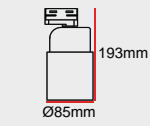

DT10-0085

GÜÇ

20W

DALI

+1.380

Özel Renk

+230

EU Sürücü

+230

Trifaze

+276

FİYAT (₺)

2.668