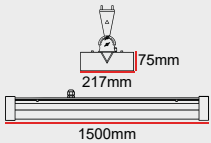

IH15-0150

GÜÇ	DALI	Koridor Fonk.	Yüksek Verim	Özel Renk	EU Sürücü	End. Sürücü	Acil Kit	FİYAT (₺)
150W	+4.140	+3.450	+759	+460	+690	+4.830	+1.610	23.000
200W	+5.520	+4.600	+759	+460	+920	+6.440	+1.610	23.920