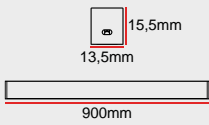

690

BA42-0090
90cm 108 LED

GÜÇ

13W

Renkli LED

+248,4

Yüksek Verim

+248,4