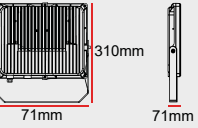

OF10-040L

GÜÇ	IR Sensörlü	Renkli LED	Özel Renk	FİYAT (₺)
150W	+920	+2.649,6	+460	6.210