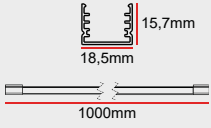

BA18-AD10
24VDC 60 LED/m

GÜÇ	Renkli LED	RGB	RGBW	RGBWW	Yüksek Verim	Özel Renk	IP20 Soket	IP65 Soket	IP65	FİYAT (₺)
14W	+138	+1104	+1.242	+1.380	+138	+230	+46	+230	+920	690