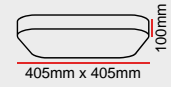

LD17-0040

GÜÇ	DALI	Smart TW	Yüksek Verim	Özel Renk	EU Sürücü	1m Sarkıt	3m Sarkıt	5m Sarkıt	FİYAT (₺)
30W	+1.380	+6.900	+276	+460	+230	+920	+2.760	+4.600	9.660