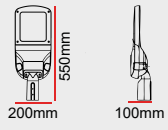

OS10-020S

GÜÇ	DALI	Özel Renk	EU Sürücü	FİYAT (₺)
60W	+1.840	+460	+1.150	10.120
80W	+1.840	+460	+1.150	10.350
100W	+1.840	+460	+1.150	10.580