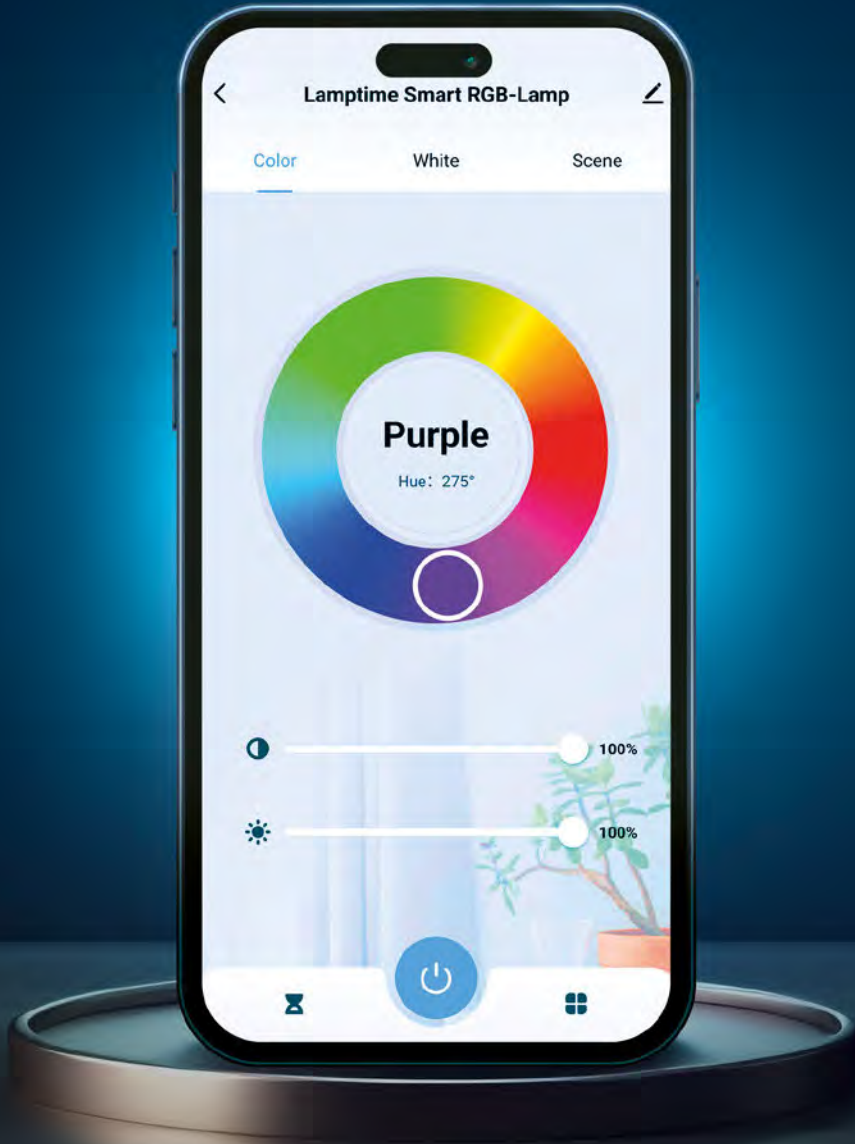

LAMPTIME

Fiyat Listesi - **2026**

SMART
LAMP TIME

SMART SENSÖR

Bekleme Modunda Dimleme - Senaryo Oluşturma
Harekete Duyarlı Kontrol

TUNABLE WHITE + DIM

3000-6500K Renk Kontrolü ve Dimleme
Lamptime Smart APP ile Kontrol

RGB + DIM

RGB Renk Kontrolü ve Dimleme
Lamptime Smart APP ile Kontrol

HEMEN İNDİR

PLAY STORE

APP STORE

1-16 MAGNET LED AYDINLATMA

18-54 COB DOWNLIGHT LED AYDINLATMA

56-65 SMD DOWNLIGHT LED AYDINLATMA