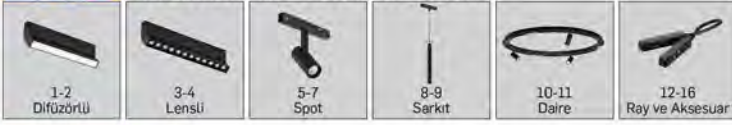

RGB + DIM

RGB Renk Kontrolü ve Dimleme
Lamptime Smart APP ile Kontrol

HEMEN İNDİR

PLAY STORE

APP STORE

1-16 MAGNET LED AYDINLATMA

18-54 COB DOWNLIGHT LED AYDINLATMA

56-65 SMD DOWNLIGHT LED AYDINLATMA