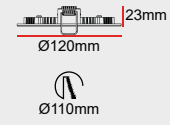

Özel Renk

+230

EU Sürücü

+230

Acil Kit

+1.610

FİYAT (₺)

552