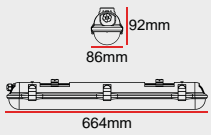

IL10

ENDÜSTRİYEL LED AYDINLATMA IP66 ABS Gövde - PC Difüzör

GÖVDE | ABS Gövde

RAL
9006

CRI | Yüksek renk geriverimi (CRI>80)

CRI 80

CRI 90

CCT | Minimum 100.000 saat ömürlü SMD LED

2700K

3000K

4000K

5000K

5700K

6500K

KONTROL | Sabit Akım Sürücü

ON/OFF
220VAC

DALI

RF
Sensörülü

Koridor
Fonk.

OPTİK | Lens/Reflektör

120°

IL10-0060

	GÜÇ	DALI	Koridor Fonk.	RF Sensörülü	Yüksek Verim	EU Sürücü	End. Sürücü	Acil Kit	FİYAT (₺)
20W		+1.380	+1.150	+1.150	+197,8	+230	+1.610	+1.610	2.530
40W		+1.380	+1.150	+1.150	+395,6	+230	+1.610	+1.610	3.450
54W		+1.380	+1.150	+1.150	+395,6	+230	+1.610	+1.610	3.680
60W		+1.380	+1.150	+1.150	+496,8	+230	+1.610	+1.610	4.830