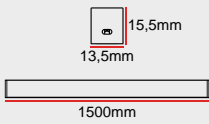

BA42-0150
150cm 180 LED

GÜÇ

21W

Renkli LED

+414

Yüksek Verim

+414

Özel Renk

+230

IP20 Soket

+46

IP65 Soket

+230

FİYAT (₺)

1.035