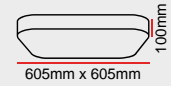

LD17-0060

GÜÇ	DALI	Smart TW	Yüksek Verim	Özel Renk	EU Sürücü	1m Sarkıt	3m Sarkıt	5m Sarkıt	FİYAT (₺)
45W	+1.380	+6.900	+717,6	+460	+230	+920	+2.760	+4.600	12.880