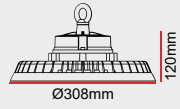

IH12-0308

GÜÇ

100W

125W

150W

DALI

**Koridor
Fonk.**

Özel Renk

Acil Kit

FİYAT (₺)

+1.840

+3.680

+460

+6.900

6.440

+1.840

+3.680

+460

+6.900

6.440

+1.840

+3.680

+460

+6.900

6.440