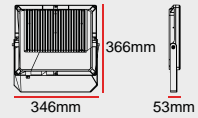

OF10-05XL

GÜÇ	IR Sensörlü	Renkli LED	Özel Renk	FİYAT (₺)
200W	+920	+3.864	+460	7.820