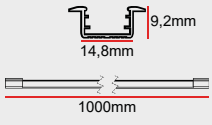

BA13-BD10
24VDC 120 LED/m

GÜÇ

14W

Renkli LED

+276

Yüksek Verim

+276

Özel Renk

+230

IP20 Soket

+46

IP65 Soket

+230

IP65

+920

FİYAT (₺)

736