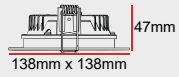

Ø114mm

DB11-0138

GÜÇ	DALI	Yüksek Verim	Özel Renk	EU Sürücü	Acil Kit	IP65	FİYAT (₺)
12W	+1.380	+82,8	+230	+230	+1.610	+460	1.104
15W	+1.380	+82,8	+230	+230	+1.610	+460	1.150