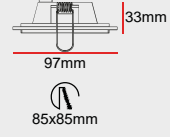

DB15-0095

GÜÇ

6W

DALI

+1.380

Yüksek Verim

+27,6

Özel Renk

+230

EU Sürücü

+230

Acil Kit

+1.610

FİYAT (₺)

828