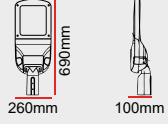

OS10-040L

GÜÇ	DALI	Özel Renk	EU Sürücü	FİYAT (₺)
150W	+1.840	+460	+1.150	15.180
200W	+1.840	+460	+1.150	15.640