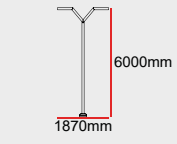

GP19-0602
Çift Kollu 6m

GÜÇ
144W

Özel Renk
+2.300

FİYAT (₺)
87.400