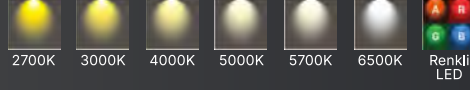

GÖVDE | Elektrostatik toz boyalı alüminyum enjeksiyon gövde

CRI | Yüksek renk geriverimi (CRI>70)

CCT | Minimum 100.000 saat ömürlü SMD LED

KONTROL | Sabit Akım Sürücü