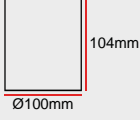

Koruma

CLASS I

Yerli
Üretim

DC28-100S

ÜRÜN ADI		Özel Renk	FIYAT ₺
GU10 Duylu	Kare	+230	1.150

DC28-100R

ÜRÜN ADI		Özel Renk	FIYAT ₺
GU10 Duylu	Yuvarlak	+230	1.150

RAY
LED AYDINLATMA