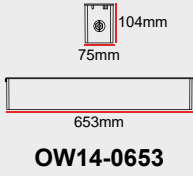

+414

FİYAT (₺)

6.900

OW14-0653

GÜÇ

24W

Renkli LED

+828