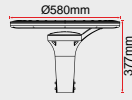

GR10-160R
Tek Kollu

GÜÇ

60W

90W

Özel Renk

+460

+460

EU Sürücü

+1.150

+1.150

FİYAT (₺)

16.100

16.560