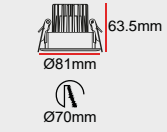

OPTİK | Lens/Reflektör

DC46-R080