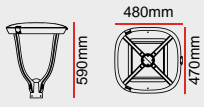

GR25-048S

GÜÇ

60W

90W

Özel Renk

+460

EU Sürücü

+1.150

FİYAT (₺)

24.840

25.300