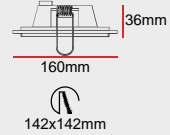

Özel Renk

+230

EU Sürücü

+230

Acil Kit

+1.610

FİYAT (₺)

828