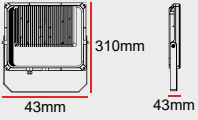

OF10-030M

GÜÇ	IR Sensörlü	Renkli LED	Özel Renk	FİYAT (₺)
70W	+920	+1.297,2	+460	4.600
100W	+920	+1.863	+460	4.830