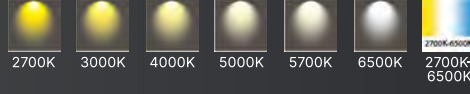

GÖVDE | Elektrostatik toz boyalı sac gövde

CRI | Yüksek renk geriverimi (CRI>80)

CCT | Minimum 100.000 saat ömürlü SMD LED

KONTROL | Sabit Akım Sürücü

OPTİK | Lens/Reflektör

	GÜÇ	DALI	Smart TW	Yüksek Verim	Özel Renk	PMMA	EU Sürücü	Acil Kit	FİYAT (₺)
 PB23-6060	28W	+1.380	+6.900	+331,2	+460	+276	+230	+1.610	4.600
	36W	+1.380	+6.900	+496,8	+460	+276	+230	+1.610	4.830
	42W	+1.380	+6.900	+496,8	+460	+276	+230	+1.610	5.060
 PB23-3060	20W	+1.380	+6.900	+248,4	+460	+138	+230	+1.610	4.140
	40W	+1.380	+6.900	+496,8	+460	+276	+230	+1.610	6.440
 PB23-3012