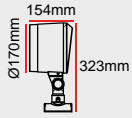

OF33-0170

GÜÇ
40W

Renkli LED +828 **RGB** +828 **Özel Renk** +460 **Direk Montaj** +1.380 **FİYAT (₺)** 11.500