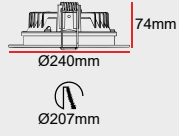

DB10-0240

GÜÇ	DALI	Yüksek Verim	Özel Renk	EU Sürücü	Acil Kit	IP65	FİYAT (₺)
25W	+1.380	+165,6	+230	+230	+1.610	+460	1.978
30W	+1.380	+165,6	+230	+230	+1.610	+460	2.024