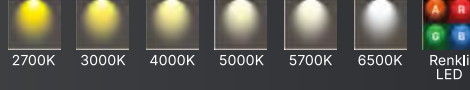

GÖVDE | Elektrostatik toz boyalı alüminyum enjeksiyon gövde

CRI | Yüksek renk geriverimi (CRI>70)

CCT | Minimum 100.000 saat ömürlü SMD LED

KONTROL | Sabit Akım Sürücü

OPTİK | Lens/Reflektör