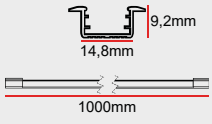

BA13-DD10
12VDC 72 LED/m

GÜÇ

14W

Renkli LED

+165,6

Yüksek Verim

+165,6

Özel Renk

+230

IP20 Soket

+46

IP65 Soket

+230

IP65

+920

FİYAT (₺)

644