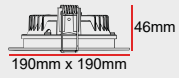

Ø163mm

DB11-0190

GÜÇ	DALI	Yüksek Verim	Özel Renk	EU Sürücü	Acil Kit	IP65	FİYAT (₺)
20W	+1.380	+110,4	+230	+230	+1.610	+460	1.472