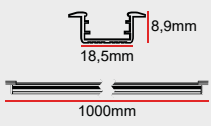

BA14-AD10
24VDC 60 LED/m

GÜÇ	Renkli LED	RGB	RGBW	RGBWW	Yüksek Verim	Özel Renk	IP20 Soket	IP65 Soket	IP65	FİYAT (₺)
14W	+138	+1104	+1.242	+1.380	+138	+230	+46	+230	+920	690