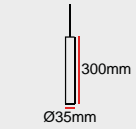

ML40-1P30

GÜÇ	DALI	DALI DT8 TW	Smart TW	Özel Renk	FİYAT (₺)
10W	+1.380	+1.840	+1.840	+230	5.290