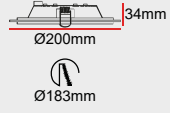

DB14-0200

GÜÇ

16W

DALI

+1.380

Yüksek Verim

+73,6

Özel Renk

+230

EU Sürücü

+230

Acil Kit

+1.610

FİYAT (₺)

1.610