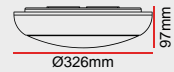

ES13-0325

GÜÇ

18W

RF
Sensörlü
+460

EU
Sürücü
+230

Acil Kit
+1.610

FİYAT (₺)
3.450