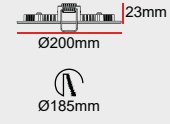

DS10-0200

GÜÇ

18W

DALI

+1.380

Yüksek Verim

+207

Özel Renk

+230

EU Sürücü

+230

Acil Kit

+1.610

FİYAT (₺)

943