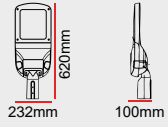

OS10-030M

GÜÇ	DALI	Özel Renk	EU Sürücü	FİYAT (₺)
100W	+1.840	+460	+1.150	11.960
125W	+1.840	+460	+1.150	12.190
150W	+1.840	+460	+1.150	12.420