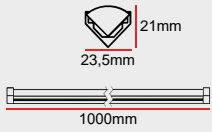

BA23-CD10
24VDC 168 LED/m

GÜÇ

14W

Renkli LED

+386,4

Yüksek Verim

+386,4

Özel Renk

+230

IP20 Soket

+46

IP65 Soket

+230

IP65

+920

FİYAT (₺)

874