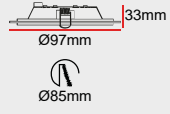

DB14-0095

GÜÇ

6W

DALI

+1.380

Yüksek Verim

+27,6

Özel Renk

+230

EU Sürücü

+230

Acil Kit

+1.610

FİYAT (₺)

828