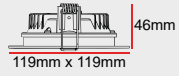

GÖVDE | Elektrostatik toz boyalı alüminyum enjeksiyon gövde

CRI | Yüksek renk geriverimi (CRI>80)

CCT | Minimum 100.000 saat ömürlü SMD LED

KONTROL | Sabit Akım Sürücü

OPTİK | Lens/Reflektör

Ø96mm

DB11-0117