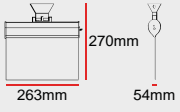

ED12-S000
Sıva Üstü

GÜÇ
2W

FİYAT (₺)
2.070