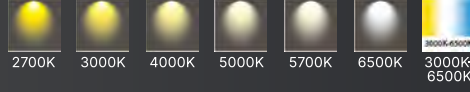

DALI

DALI DT8 TW

Smart TW

Özel Renk

FİYAT (₺)

+1.380

+1.840

+1.840

+230

3.450

ML20

MAGNET LED AYDINLATMA Lensli

GÖVDE | Elektrostatik toz boyalı alüminyum ekstrüzyon gövde

CRI | Yüksek renk geriverimi (CRI>80)

CCT | Minimum 100.000 saat ömürlü SMD LED

KONTROL |