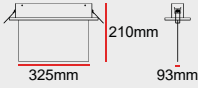

ED11-R000
Sıva Altı

GÜÇ
2W

FİYAT (₺)
2.300