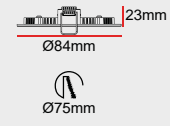

DS10-0085

GÜÇ

3W

DALI

+1.380

Yüksek Verim

+34,5

Özel Renk

+230

EU Sürücü

+230

Acil Kit

+1.610

FİYAT (₺)

552