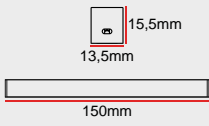

BA42-0015
15cm 18 LED

GÜÇ

2W

Renkli LED

+41,4

Yüksek Verim

+41,4

Özel Renk

+230

IP20 Soket

+46

IP65 Soket

+230

FİYAT (₺)

506