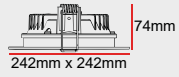

Ø207mm

DB11-0240

GÜÇ	DALI	Yüksek Verim	Özel Renk	EU Sürücü	Acil Kit	IP65	FİYAT (₺)
25W	+1.380	+165,6	+230	+230	+1.610	+460	2.116
30W	+1.380	+165,6	+230	+230	+1.610	+460	2.162