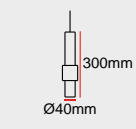

ML43-4P30

GÜÇ	DALI	DALI DT8 TW	Smart TW	Özel Renk	FİYAT (₺)
12W	+1.380	+1.840	+1.840	+230	5.750