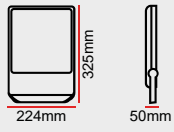

OF11-01XS

GÜÇ

60W

DALI

Renkli LED

Özel Renk

EU Sürücü

FİYAT (₺)

+1.840

+1.177,6

+460

+1.150

10.120