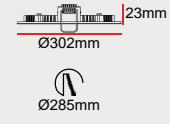

DS10-0300

GÜÇ

24W

DALI

+1.380

Yüksek Verim

+276

Özel Renk

+230

EU Sürücü

+230

Acil Kit

+1.610

FİYAT (₺)

1.610