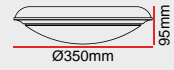

ES12-0350

GÜÇ

16W

Koridor
Fonk.
+920

Acil Kit
+460

FİYAT (₺)
2.070