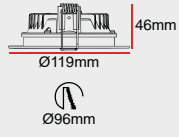

DB10-0117

GÜÇ	DALI	Yüksek Verim	Özel Renk	EU Sürücü	Acil Kit	IP65	FİYAT (₺)
6W	+1.380	+82,8	+230	+230	+1.610	+460	920
10W	+1.380	+82,8	+230	+230	+1.610	+460	966