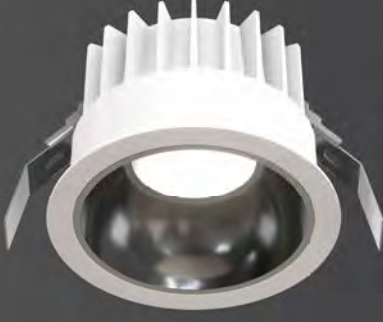

DC32

DOWNLIGHT LED AYDINLATMA Sıva Altı

GÖVDE | Elektrostatik toz boyalı alüminyum enjeksiyon gövde

CRI | Yüksek renk geriverimi (CRI>80)

CCT | Minimum 100.000 saat ömürlü COB LED

KONTROL | Sabit Akım Sürücü

OPTİK | Lens/Reflektör

	GÜÇ	DALI	Özel Renk	EU Sürücü	Acil Kit	FİYAT (₺)
 DC32-0082	8W	+1.380	+230	+230	+1.610	1.104
 DC32-0094	12W	+1.380	+230	+230	+1.610	1.242
 DC32-0114	18W	+1.380	+230	+230	+1.610	1.610
 DC32-0134	24W	+1.380	+230	+230	+1.610	1.840