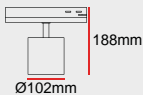

+230

Trifaze

+276

FİYAT (₺)

2.668

DT17-0100

GÜÇ

30W