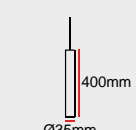

OPTİK | Lenş Reflek ör

ML40-1P20

GÜÇ	DALI	DALI DT8 TW	Smart TW	Özel Renk	FİYAT (₺)
10W	+1.380	+1.840	+1.840	+230	5.060

ML40-1P30

GÜÇ	DALI	DALI DT8 TW	Smart TW	Özel Renk	FİYAT (₺)
10W	+1.380	+1.840	+1.840	+230	5.290