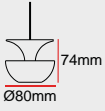

GÖVDE | Elektrostatik toz boyalı alüminyum enjeksiyon gövde

CRI | Yüksek renk geriverimi (CRI>80)

CCT | Minimum 100.000 saat ömürlü SMD LED

KONTROL |

OPTİK | Lens Reflek ör

ML41-2P00

GÜÇ
6W

DALI
+1.380