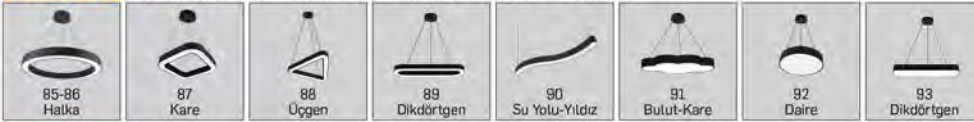

85-93 DEKORATİF SARKIT LED AYDINLATMA