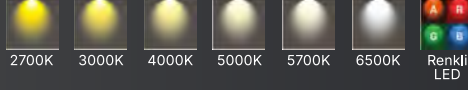

GÖVDE | Elektrostatik toz boyalı alüminyum ekstrüzyon gövde

S/N

CRI | Yüksek renk geriverimi (CRI>70)

70⁺

CRI 70

CCT | Minimum 100.000 saat ömürlü SMD LED

KONTROL | Sabit Akım Sürücü

24V DC

ON/OFF 220VAC

24V DC

OPTİK | Lens/Reflektör