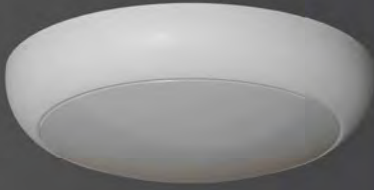

16W

Koridor
Fonk.
+920

Acil Kit
+460

FİYAT (₺)
2.070

ES13

SENSÖRLÜ LED AYDINLATMA RF Sensör IP65

GÖVDE | Polikarbon Gövde

CRI | Yüksek renk geriverimi (CRI>80)