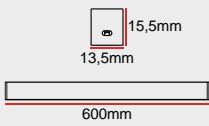

BA42-0060
60cm 72 LED

GÜÇ

8W

Renkli LED

+165,6

Yüksek Verim

+165,6

Özel Renk

+230

IP20 Soket

+46

IP65 Soket

+230

FİYAT (₺)

690