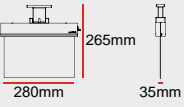

OPTİK | Lens/Reflektör

ED11-S000
Sıva Üstü

GÜÇ
2W

FİYAT (₺)
1.840