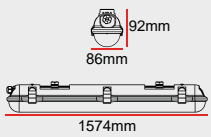

IL10-0150

	GÜÇ	DALI	Koridor Fonk.	RF Sensörülü	Yüksek Verim	EU Sürücü	End. Sürücü	Acil Kit	FİYAT (₺)
20W		+1.380	+1.150	+1.150	+197,8	+230	+1.610	+1.610	2.530
40W		+1.380	+1.150	+1.150	+395,6	+230	+1.610	+1.610	3.450
54W		+1.380	+1.150	+1.150	+395,6	+230	+1.610	+1.610	3.680
60W		+1.380	+1.150	+1.150	+496,8	+230	+1.610	+1.610	4.830