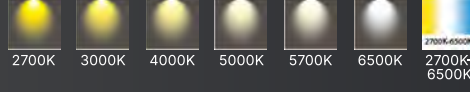

PB12

PANEL LED AYDINLATMA Clip-In

GÖVDE | Elektrostatik toz boyalı sac gövde

CRI | Yüksek renk geriverimi (CRI>80)

CCT | Minimum 100.000 saat ömürlü SMD LED

KONTROL | Sabit Akım Sürücü

OPTİK | Lens/Reflektör