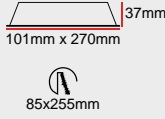

ÜRÜN ADI		Özel Renk	FIYAT ₺
GU10 Duylu	3xGU10	+230	1.656