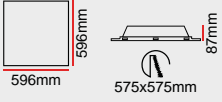

PD10-6060
Sıva Altı

GÜÇ
36W

DALI

Yüksek Verim

EU Sürücü

Acil Kit

FİYAT (₺)

+1.380

+607,2

+230

+1.610

6.900