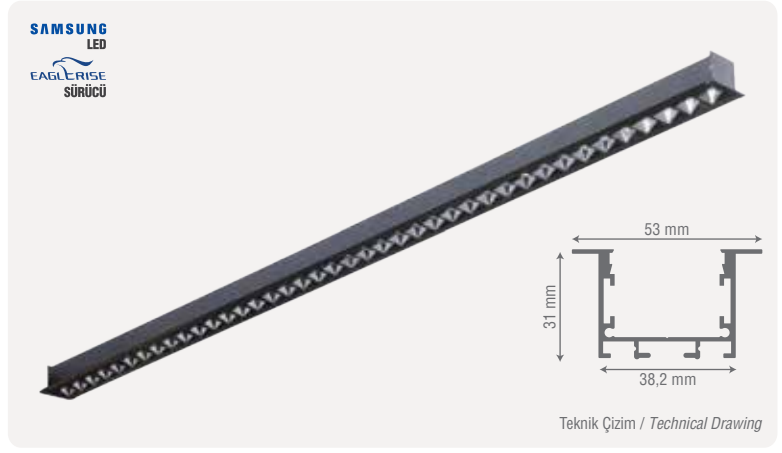

Montaj Şekli / Mounting Type

\* Müşteri Talebine Göre İstenilen Boyutta Üretilir.

**ZE2094**

Ürün Ölçüsü	Işık Gücü	Gövde Rengi	Koruma Sınıfı	Koli Adedi	Fiyat
53,5 cm	20W	Siyah / Beyaz	IP20	8 Adet	87,55 \$
93,5 cm	35W	Siyah / Beyaz	IP20	8 Adet	138,00 \$
119,5 cm	45W	Siyah / Beyaz	IP20	8 Adet	173,00 \$
133 cm	50W	Siyah / Beyaz	IP20	6 Adet	193,50 \$
159 cm	60W	Siyah / Beyaz	IP20	6 Adet	235,50 \$
198,5 cm	75W	Siyah / Beyaz	IP20	4 Adet	285,30 \$

Montaj Şekli / Mounting Type

\* Müşteri Talebine Göre İstenilen Boyutta Üretilir.

**ZE2068**

Ürün Ölçüsü	Işık Gücü	Gövde Rengi	Koruma Sınıfı	Koli Adedi	Fiyat
88,5 cm	30W	Siyah / Beyaz	IP20	8 Adet	89,20 \$
118,5 cm	40W	Siyah / Beyaz	IP20	8 Adet	105,60 \$
148,5 cm	50W	Siyah / Beyaz	IP20	8 Adet	121,65 \$