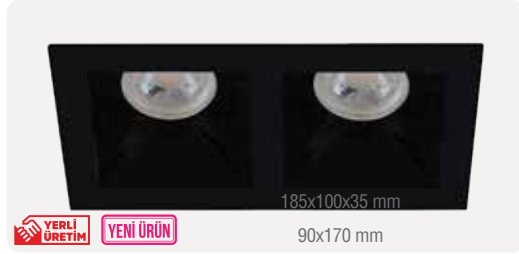

ZE1084-BK

11,00 $

Gövde Rengi	Siyah
Ampul Tipi	MR16 Çanak Ampul
Işık Rengi	-
Ürün Ölçüsü	185x100x35 mm
Delik Ölçüsü	90x170 mm
Koli Adedi	20 Adet
IP Koruma Sınıfı	IP20
Ek Bilgiler	Elektrostatik Toz Boyalı Alüminyum Gövde
Ek Bilgiler	Ampul ve Duy Fiyata Dahil Değildir

ZE1084-BK-WH

11,00 $