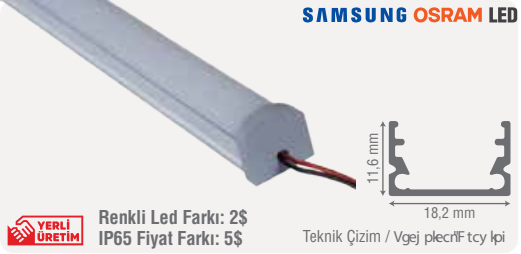

ZE3202-12V 72 Led/m 23,35 $

Renkli Led Farkı: 2$
IP65 Fiyat Farkı: 5$

Teknik Çizim / Vgej plecrIF tcy İpi

Gövde Rengi	Eloksallı Alüminyum
Işık Gücü	14,4W
Işık Rengi	2700K / 3000K / 4000K / 6500K
Işık Rengi	Amber / Mavi / Yeşil / Kırmızı
Koli Adedi	1 Adet
IP Koruma Sınıfı	IP20
Ek Bilgiler	Opal Difüzör
Ek Bilgiler	Montaj Klipsi
Ek Bilgiler	Maksimum Ölçü Tek Parça 600 cm Olarak Üretilir