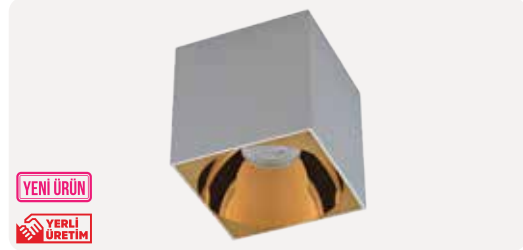

ZE830-BK

YENİ ÜRÜN

YERLİ ÜRETİM

Gövde Rengi	Siyah - Altın
Ampul Tipi	MR16 Çanak Ampul
Işık Akısı	-
Ürün Ölçüsü	100x100x140 mm
Delik Ölçüsü	-
Koli Adedi	20 Adet
IP Koruma Sınıfı	IP20
Ek Bilgiler	Elektrostatik Toz Boyalı Alüminyum Gövde
Ek Bilgiler	GU10 Duy Dahil, Ampul Hariçtir

ZE329-WH-CP

25,40 $