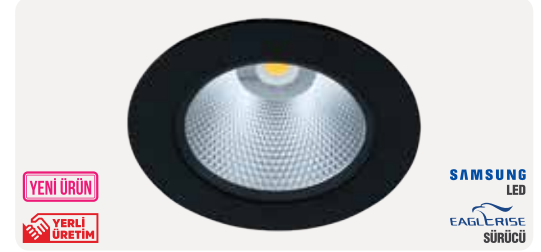

YENİ ÜRÜN

YERLİ ÜRETİM

SAMSUNG
LED
EAGLERISE
SÜRÜCÜ

Gövde Rengi	Siyah / Beyaz
Işık Gücü	40W
Işık Rengi	2700K - 3000K - 4000K - 5000K - 6500K
Işık Akısı	4000lm - 4400lm - 4800lm
Ürün Ölçüsü	165x100 mm
Delik Ölçüsü	ø 140 mm
Koli Adedi	8 Adet
IP Koruma Sınıfı	IP20
Ek Bilgiler	Elektrostatik Toz Boyalı Alüminyum Gövde

ZE250-20W

43,20 $