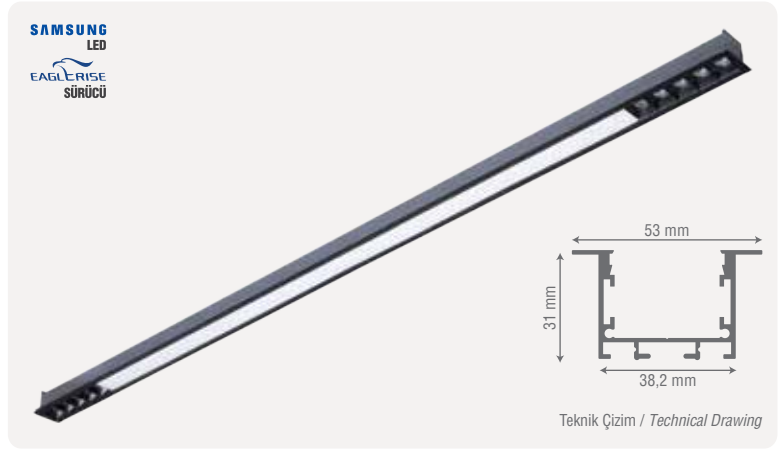

Montaj Şekli / Mounting Type

\* Müşteri Talebine Göre İstenilen Boyutta Üretilir.

**ZE2094**

Ürün Ölçüsü	Işık Gücü	Gövde Rengi	Koruma Sınıfı	Koli Adedi	Fiyat
53,5 cm	20W	Siyah / Beyaz	IP20	8 Adet	87,55 \$
93,5 cm	35W	Siyah / Beyaz	IP20	8 Adet	138,00 \$
119,5 cm	45W	Siyah / Beyaz	IP20	8 Adet	173,00 \$
133 cm	50W	Siyah / Beyaz	IP20	6 Adet	193,50 \$
159 cm	60W	Siyah / Beyaz	IP20	6 Adet	235,50 \$
198,5 cm	75W	Siyah / Beyaz	IP20	4 Adet	285,30 \$

Montaj Şekli / Mounting Type

\* Müşteri Talebine Göre İstenilen Boyutta Üretilir.

**ZE2068**

Ürün Ölçüsü	Işık Gücü	Gövde Rengi	Koruma Sınıfı	Koli Adedi	Fiyat
88,5 cm	30W	Siyah / Beyaz	IP20	8 Adet	89,20 \$
118,5 cm	40W	Siyah / Beyaz	IP20	8 Adet	105,60 \$
148,5 cm	50W	Siyah / Beyaz	IP20	8 Adet	121,65 \$

Montaj Şekli / Mounting Type

\* Müşteri Talebine Göre İstenilen Boyutta Üretilir.

**ZE2006**

Ürün Ölçüsü	Işık Gücü	Gövde Rengi	Koruma Sınıfı	Koli Adedi	Fiyat
60 cm	18W	Siyah / Beyaz	IP20	8 Adet	43,25 \$
100 cm	30W	Siyah / Beyaz	IP20	8 Adet	64,70 \$
120 cm	36W	Siyah / Beyaz	IP20	8 Adet	76,25 \$
150 cm	45W	Siyah / Beyaz	IP20	6 Adet	92,50 \$
200 cm	60W	Siyah / Beyaz	IP20	4 Adet	114,90 \$