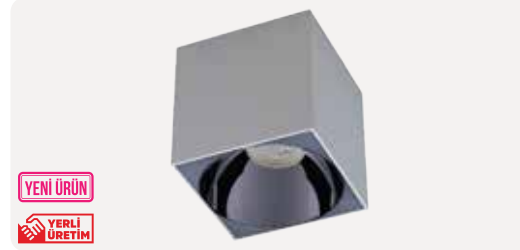

YENİ ÜRÜN

YERLİ ÜRETİM

Gövde Rengi	Beyaz - Bakır
Ampul Tipi	MR16 Çanak Ampul
Işık Akısı	-
Ürün Ölçüsü	100x100x140 mm
Delik Ölçüsü	-
Koli Adedi	20 Adet
IP Koruma Sınıfı	IP20
Ek Bilgiler	Elektrostatik Toz Boyalı Alüminyum Gövde
Ek Bilgiler	GU10 Duy Dahil, Ampul Hariçtir

ZE329-WH-FM

25,40 $