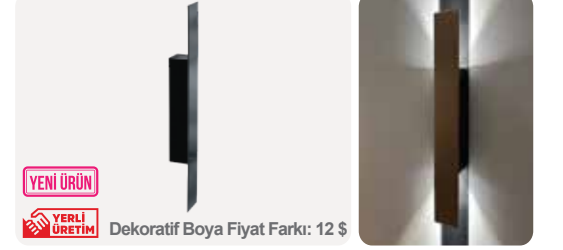

ZE1116

91,10 \$

Dekoratif Boya Fiyat Farkı: 12 \$

Gövde Rengi	Siyah / Beyaz
Işık Gücü	2x18W
Işık Rengi	3000K / 4000K / 6500K
Işık Akısı	3600lm / 3960lm / 4320lm
Ürün Ölçüsü	600x75x60 mm
Koli Adedi	4 Adet
IP Koruma Sınıfı	IP20
Ek Bilgiler	Elektrostatik Toz Boyalı Alüminyum Gövde
Ek Bilgiler	Çift Yönlü Işıklı