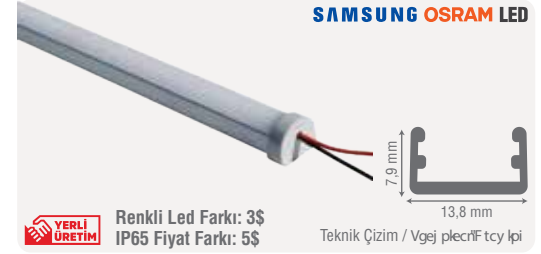

ZE3201-24V 120 Led/m 27,00 $

Renkli Led Farkı: 3$
IP65 Fiyat Farkı: 5$

Teknik Çizim / Vgej plecrIF tcy İpi

Gövde Rengi	Eloksallı Alüminyum
Işık Gücü	14,4W
Işık Rengi	2700K / 3000K / 4000K / 6500K
Işık Rengi	Amber / Mavi / Yeşil / Kırmızı
Koli Adedi	1 Adet
IP Koruma Sınıfı	IP20
Ek Bilgiler	Opal Difüzör
Ek Bilgiler	Montaj Klipsi
Ek Bilgiler	Maksimum Ölçü Tek Parça 600 cm Olarak Üretilir