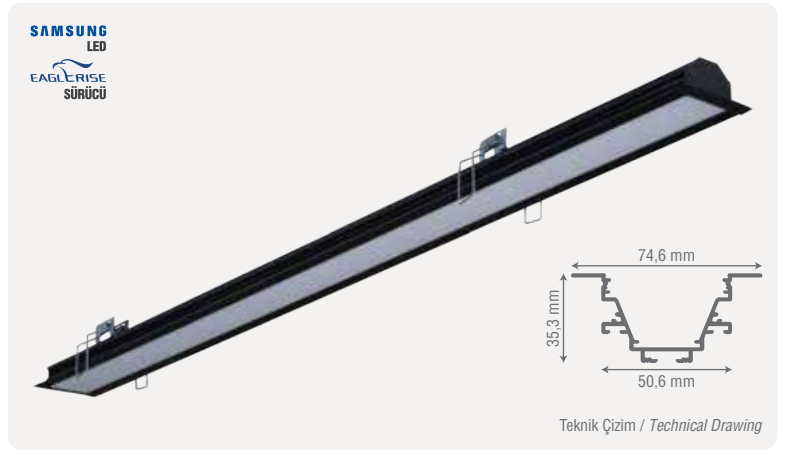

Teknik Çizim / Technical Drawing

ZE2045

Ürün Ölçüsü	Işık Gücü	Gövde Rengi	Koruma Sınıfı	Koli Adedi	Fiyat
60 cm	18W	Siyah / Beyaz	IP20	1 Adet	65,50 $
100 cm	30W	Siyah / Beyaz	IP20	1 Adet	98,30 $
120 cm	36W	Siyah / Beyaz	IP20	1 Adet	115,60 $
150 cm	45W	Siyah / Beyaz	IP20	1 Adet	140,50 $

Montaj Şekli / Mounting Type

* Müşteri Talebine Göre İstenilen Boyutta Üretilir.