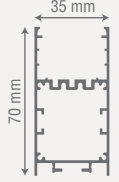

Teknik Çizim / Technical Drawing

ZE2048

Ürün Ölçüsü	Işık Gücü	Gövde Rengi	Koruma Sınıfı	Koli Adedi	Fiyat
60 cm	18W	Siyah / Beyaz	IP20	8 Adet	50,00 $
100 cm	30W	Siyah / Beyaz	IP20	8 Adet	76,00 $
120 cm	36W	Siyah / Beyaz	IP20	8 Adet	87,00 $
150 cm	45W	Siyah / Beyaz	IP20	6 Adet	104,00 $

Montaj Şekli / Mounting Type