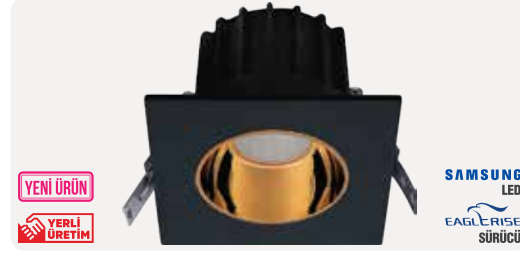

ZE060-BK-CP-8W

Gövde Rengi	Siyah - Bakır
Işık Gücü	8W
Işık Rengi	2700K - 3000K - 4000K - 5000K - 6500K
Işık Akısı	800lm - 880lm - 960lm
Ürün Ölçüsü	110x110x75 mm
Delik Ölçüsü	ø 80 mm
Koli Adedi	40 Adet
IP Koruma Sınıfı	IP20
Ek Bilgiler	Elektrostatik Toz Boyalı Alüminyum Gövde

25,00 $