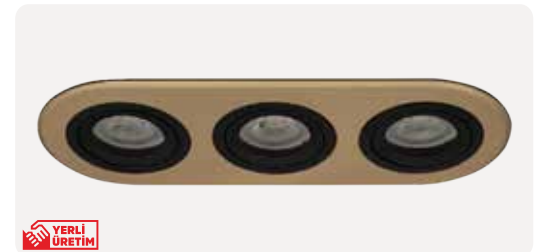

ZE809-G

Gövde Rengi	Altın Dekoratif Boya
Ampul Tipi	MR16 Çanak Ampul
Işık Rengi	-
Ürün Ölçüsü	100x260x25 mm
Delik Ölçüsü	240x80 mm
Koli Adedi	10 Adet
IP Koruma Sınıfı	IP20
Ek Bilgiler	Alüminyum Gövde
Ek Bilgiler	Ampul ve Duy Fiyata Dahil Değildir