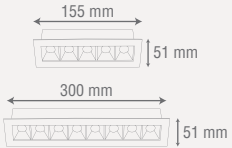

SAMSUNG
LED
EAGLERISE
SÜRÜCÜ

Teknik Çizim / Technical Drawing

ZE081

Ürün Ölçüsü	Işık Gücü	Gövde Rengi	Koruma Sınıfı	Koli Adedi	Fiyat
150 mm	5W	Siyah / Beyaz	IP20	1 Adet	35,40 $
230 mm	10W	Siyah / Beyaz	IP20	1 Adet	53,50 $
530 mm	20W	Siyah / Beyaz	IP20	1 Adet	94,50 $

Montaj Şekli / Mounting Type

Not: Harici Sürücü

SAMSUNG
LED
EAGLERISE
SÜRÜCÜ

Teknik Çizim / Technical Drawing

Delik Ölçüsü: 145x37 mm
Delik Ölçüsü: 275x37 mm

ZE082

Ürün Ölçüsü	Işık Gücü	Gövde Rengi	Koruma Sınıfı	Koli Adedi	Fiyat
155 mm	5W	Siyah / Beyaz	IP20	1 Adet	39,30 $
300 mm	10W	Siyah / Beyaz	IP20	1 Adet	57,60 $

Montaj Şekli / Mounting Type

SAMSUNG
LED
EAGLERISE
SÜRÜCÜ

Teknik Çizim / Technical Drawing

Delik Ölçüsü: 44x44 mm

ZE1087

Ürün Ölçüsü	Işık Gücü	Gövde Rengi	Reflektör Rengi	Koli Adedi	Fiyat
54x54x50 mm	3W	Siyah	Bakır	40 Adet	26,50 $
54x54x50 mm	3W	Siyah	Füme	40 Adet	26,50 $
54x54x50 mm	3W	Beyaz	Bakır	40 Adet	26,50 $
54x54x50 mm	3W	Beyaz	Füme	40 Adet	26,50 $

Montaj Şekli / Mounting Type

SAMSUNG
LED
EAGLERISE
SÜRÜCÜ

Teknik Çizim / Technical Drawing

Delik Ölçüsü: 82x82 mm

ZE1088

Ürün Ölçüsü	Işık Gücü	Gövde Rengi	Reflektör Rengi	Koli Adedi	Fiyat
92x92x50 mm	8W	Siyah	Bakır	20 Adet	39,00 $
92x92x50 mm	8W	Siyah	Füme	20 Adet	39,00 $
92x92x50 mm	8W	Beyaz	Bakır	20 Adet	39,00 $
92x92x50 mm	8W	Beyaz	Füme	20 Adet	39,00 $

Montaj Şekli / Mounting Type