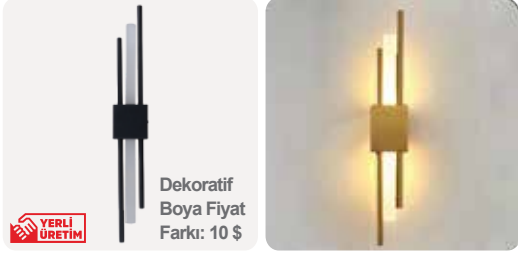

ZE1100 110,30 \$

**YERLİ ÜRETİM**  
Dekoratif  
Boya Fiyat  
Farkı: 10 \$

Gövde Rengi	Siyah / Beyaz
Işık Gücü	4W
Işık Rengi	3000K / 4000K / 6500K
Işık Akısı	320lm / 340lm / 360lm
Ürün Ölçüsü	700x100 mm
Koli Adedi	4 Adet
IP Koruma Sınıfı	IP20
Ek Bilgiler	Elektrostatik Toz Boyalı Alüminyum Gövde
Ek Bilgiler	Satine Boru Pleksi