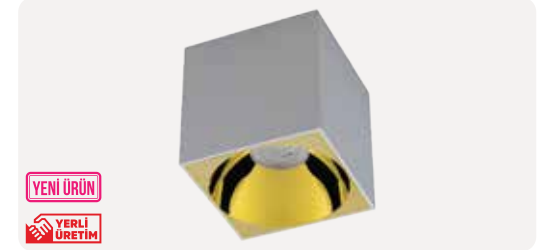

YENİ ÜRÜN

YERLİ ÜRETİM

Gövde Rengi	Beyaz - Füme
Ampul Tipi	MR16 Çanak Ampul
Işık Akısı	-
Ürün Ölçüsü	100x100x140 mm
Delik Ölçüsü	-
Koli Adedi	20 Adet
IP Koruma Sınıfı	IP20
Ek Bilgiler	Elektrostatik Toz Boyalı Alüminyum Gövde
Ek Bilgiler	GU10 Duy Dahil, Ampul Hariçtir

ZE329-WH-G

25,40 $