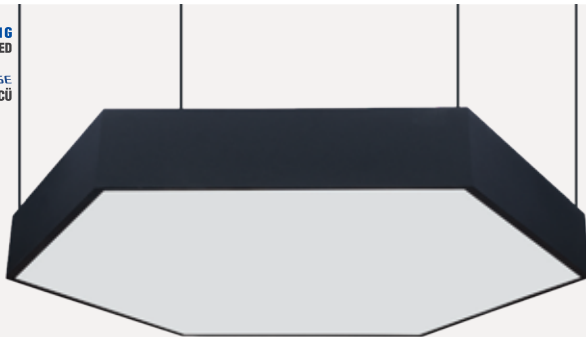

Ürün Ölçüsü: H: 100 mm

ZE2018

Ürün Ölçüsü	Işık Gücü	Gövde Rengi	Koruma Sınıfı	Koli Adedi	Fiyat
60 cm	55W	Siyah / Beyaz	IP20	1 Adet	236,00 $
90 cm	108W	Siyah / Beyaz	IP20	1 Adet	438,90 $
120 cm	155W	Siyah / Beyaz	IP20	1 Adet	664,10 $

Montaj Şekli / Mounting Type

SAMSUNG
LED
EAGLERISE
SÜRÜCÜ