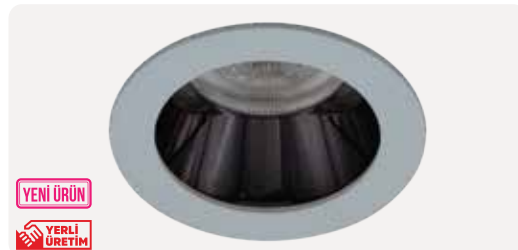

ZE1074-WH-FM

YENİ ÜRÜN

YERLİ ÜRETİM

Gövde Rengi	Beyaz - Füme
Ampul Tipi	MR16 Çanak Ampul
Işık Rengi	-
Ürün Ölçüsü	100x35 mm
Delik Ölçüsü	ø 90 mm
Koli Adedi	40 Adet
IP Koruma Sınıfı	IP20
Ek Bilgiler	Elektrostatik Toz Boyalı Alüminyum Gövde
Ek Bilgiler	Ampul ve Duy Fiyata Dahil Değildir