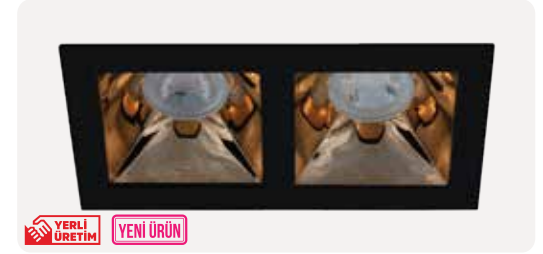

Gövde Rengi	Siyah - Bakır
Ampul Tipi	MR16 Çanak Ampul
Işık Rengi	-
Ürün Ölçüsü	185x100x35 mm
Delik Ölçüsü	90x170 mm
Koli Adedi	20 Adet
IP Koruma Sınıfı	IP20
Ek Bilgiler	Elektrostatik Toz Boyalı Alüminyum Gövde
Ek Bilgiler	Ampul ve Duy Fiyata Dahil Değildir

ZE1084-BK-FM

15,40 $