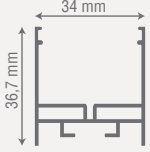

SAMSUNG
LED
EAGLERISE
SÜRÜCÜ