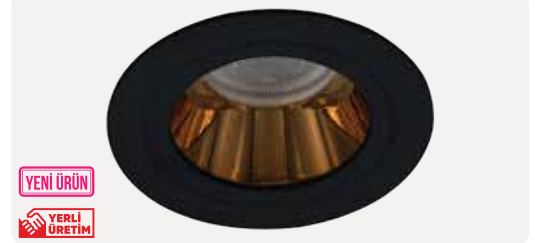

ZE1071-BK-CP

YENİ ÜRÜN

YERLİ ÜRETİM

Gövde Rengi	Siyah - Bakır
Ampul Tipi	MR16 Çanak Ampul
Işık Rengi	-
Ürün Ölçüsü	92x35 mm
Delik Ölçüsü	ø 80 mm
Koli Adedi	40 Adet
IP Koruma Sınıfı	IP20
Ek Bilgiler	Elektrostatik Toz Boyalı Alüminyum Gövde
Ek Bilgiler	Ampul ve Duy Fiyata Dahil Değildir

8,40 $