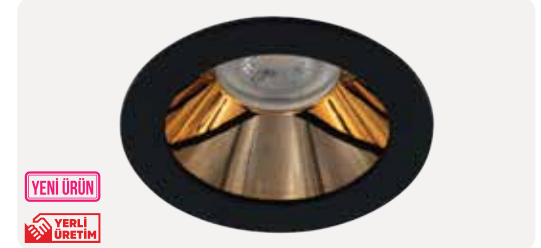

ZE1074-BK-CP

YENİ ÜRÜN

YERLİ ÜRETİM

Gövde Rengi	Siyah - Bakır
Ampul Tipi	MR16 Çanak Ampul
Işık Rengi	-
Ürün Ölçüsü	100x35 mm
Delik Ölçüsü	ø 90 mm
Koli Adedi	40 Adet
IP Koruma Sınıfı	IP20
Ek Bilgiler	Elektrostatik Toz Boyalı Alüminyum Gövde
Ek Bilgiler	Ampul ve Duy Fiyata Dahil Değildir

7,70 $