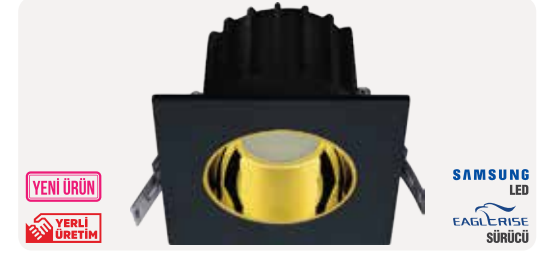

ZE060-BK-G-8W

Gövde Rengi	Siyah - Altın
Işık Gücü	8W
Işık Rengi	2700K - 3000K - 4000K - 5000K - 6500K
Işık Akısı	800lm - 880lm - 960lm
Ürün Ölçüsü	110x110x75 mm
Delik Ölçüsü	ø 80 mm
Koli Adedi	40 Adet
IP Koruma Sınıfı	IP20
Ek Bilgiler	Elektrostatik Toz Boyalı Alüminyum Gövde

25,00 $