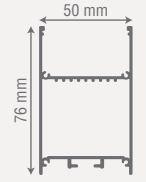

Teknik Çizim / Technical Drawing