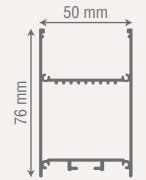

Teknik Çizim / Technical Drawing

ZE2005

Ürün Ölçüsü	Işık Gücü	Gövde Rengi	Koruma Sınıfı	Koli Adedi	Fiyat
60 cm	18W	Siyah / Beyaz	IP20	8 Adet	51,00 $
100 cm	30W	Siyah / Beyaz	IP20	8 Adet	77,00 $
120 cm	36W	Siyah / Beyaz	IP20	8 Adet	88,00 $
150 cm	45W	Siyah / Beyaz	IP20	6 Adet	108,00 $
200 cm	60W	Siyah / Beyaz	IP20	4 Adet	144,00 $
300 cm	90W	Siyah / Beyaz	IP20	1 Adet	241,00 $

Montaj Şekli / Mounting Type