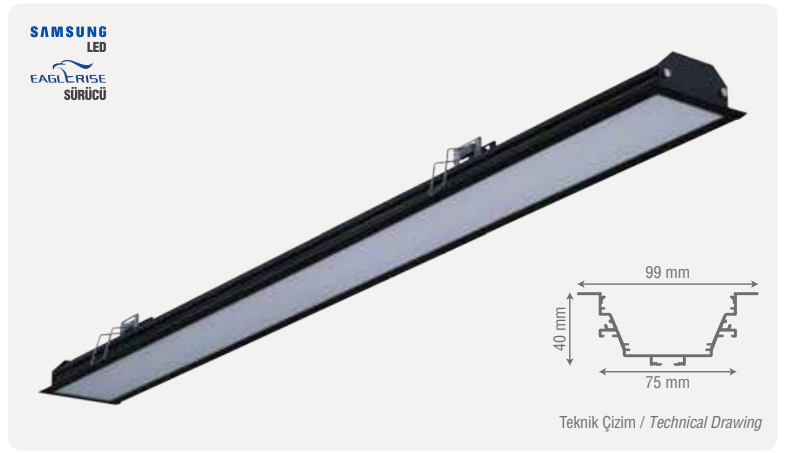

Teknik Çizim / Technical Drawing

ZE2046

Ürün Ölçüsü	Işık Gücü	Gövde Rengi	Koruma Sınıfı	Koli Adedi	Fiyat
60 cm	25W	Siyah / Beyaz	IP20	1 Adet	85,30 $
100 cm	42W	Siyah / Beyaz	IP20	1 Adet	123,10 $
120 cm	50W	Siyah / Beyaz	IP20	1 Adet	145,20 $
150 cm	63W	Siyah / Beyaz	IP20	1 Adet	181,20 $

Montaj Şekli / Mounting Type

* Müşteri Talebine Göre İstenilen Boyutta Üretilir.