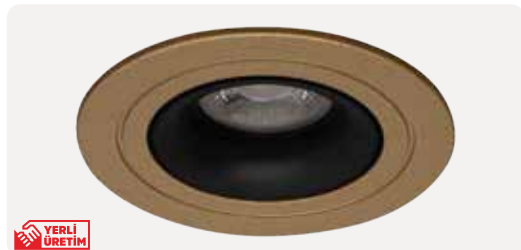

ZE773-G

Gövde Rengi	Altın Dekoratif Boya
Ampul Tipi	MR16 Çanak Ampul
Işık Rengi	-
Ürün Ölçüsü	92x22 mm
Delik Ölçüsü	ø 80 mm
Koli Adedi	40 Adet
IP Koruma Sınıfı	IP20
Ek Bilgiler	Alüminyum Gövde
Ek Bilgiler	Ampul ve Duy Fiyata Dahil Değildir

8,50 $