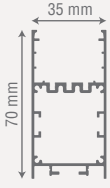

Teknik Çizim / Technical Drawing

ZE2001

Ürün Ölçüsü	Işık Gücü	Gövde Rengi	Koruma Sınıfı	Koli Adedi	Fiyat
60 cm	15W	Siyah / Beyaz	IP20	8 Adet	82,00 \$
90 cm	20W	Siyah / Beyaz	IP20	8 Adet	112,30 \$
120 cm	25W	Siyah / Beyaz	IP20	8 Adet	138,45 \$