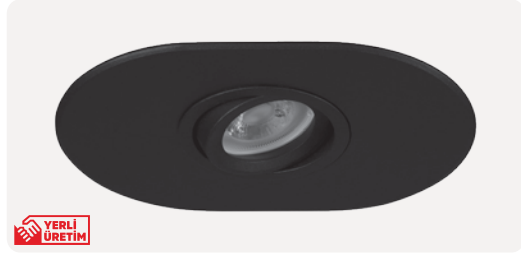

ZE1000-BK

20,80 $

Gövde Rengi	Siyah
Ampul Tipi	MR16 Çanak Ampul
Işık Rengi	-
Ürün Ölçüsü	120x165x25 mm
Delik Ölçüsü	ø 80 mm
Koli Adedi	20 Adet
IP Koruma Sınıfı	IP20
Ek Bilgiler	Elektrostatik Toz Boyalı Alüminyum Gövde
Ek Bilgiler	Ampul ve Duy Fiyata Dahil Değildir

ZE1000-BK-G

22,60 $