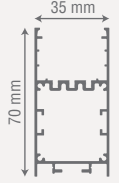

Teknik Çizim / Technical Drawing

ZE2004

Ürün Ölçüsü	Işık Gücü	Gövde Rengi	Koruma Sınıfı	Koli Adedi	Fiyat
60 cm	18W	Siyah / Beyaz	IP20	8 Adet	46,00 $
100 cm	30W	Siyah / Beyaz	IP20	8 Adet	71,60 $
120 cm	36W	Siyah / Beyaz	IP20	8 Adet	82,70 $
150 cm	45W	Siyah / Beyaz	IP20	6 Adet	102,50 $
200 cm	60W	Siyah / Beyaz	IP20	4 Adet	133,50 $
300 cm	90W	Siyah / Beyaz	IP20	1 Adet	230,60 $

Montaj Şekli / Mounting Type