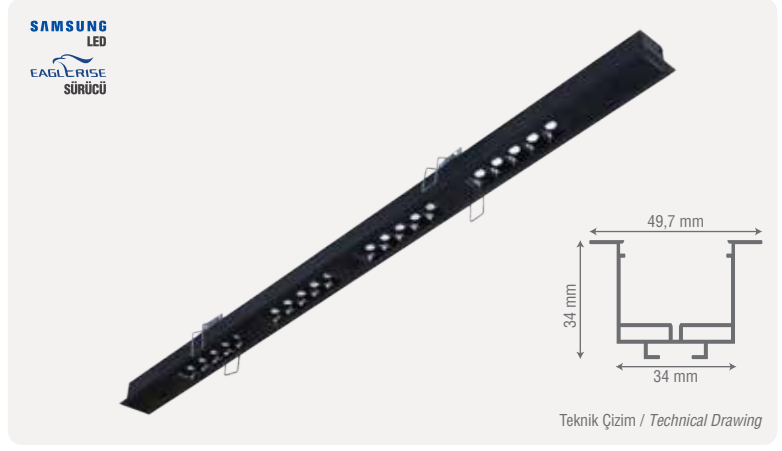

Montaj Şekli / Mounting Type

\* Müşteri Talebine Göre İstenilen Boyutta Üretilebilir.

SAMSUNG  
LED  
EAGLERISE  
SÜRÜCÜ

Teknik Çizim / Technical Drawing

ZE2042

Ürün Ölçüsü	Işık Gücü	Gövde Rengi	Koruma Sınıfı	Koli Adedi	Fiyat
120 cm	40W	Siyah / Beyaz	IP20	8 Adet	125,18 \$

Montaj Şekli / Mounting Type

\* Müşteri Talebine Göre İstenilen Boyutta Üretilebilir.

**ZE2003**

Ürün Ölçüsü	Işık Gücü	Gövde Rengi	Koruma Sınıfı	Koli Adedi	Fiyat
60 cm	15W	Siyah / Beyaz	IP20	8 Adet	78,00 \$
100 cm	20W	Siyah / Beyaz	IP20	8 Adet	104,00 \$
120 cm	25W	Siyah / Beyaz	IP20	8 Adet	132,00 \$

Montaj Şekli / Mounting Type

\* Müşteri Talebine Göre İstenilen Boyutta Üretilir.

**ZE2094**

Ürün Ölçüsü	Işık Gücü	Gövde Rengi	Koruma Sınıfı	Koli Adedi	Fiyat
53,5 cm	20W	Siyah / Beyaz	IP20	8 Adet	87,55 \$
93,5 cm	35W	Siyah / Beyaz	IP20	8 Adet	138,00 \$
119,5 cm	45W	Siyah / Beyaz	IP20	8 Adet	173,00 \$
133 cm	50W	Siyah / Beyaz	IP20	6 Adet	193,50 \$
159 cm	60W	Siyah / Beyaz	IP20	6 Adet	235,50 \$
198,5 cm	75W	Siyah / Beyaz	IP20	4 Adet	285,30 \$

Montaj Şekli / Mounting Type

\* Müşteri Talebine Göre İstenilen Boyutta Üretilir.

**ZE2068**

Ürün Ölçüsü	Işık Gücü	Gövde Rengi	Koruma Sınıfı	Koli Adedi	Fiyat
88,5 cm	30W	Siyah / Beyaz	IP20	8 Adet	89,20 \$
118,5 cm	40W	Siyah / Beyaz	IP20	8 Adet	105,60 \$
148,5 cm	50W	Siyah / Beyaz	IP20	8 Adet	121,65 \$