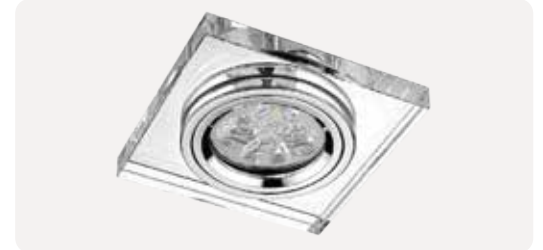

Gövde Rengi	Krom
Ampul Tipi	MR16 Çanak Ampul
Işık Akısı	-
Ürün Ölçüsü	-
Delik Ölçüsü	ø 60 mm
Koli Adedi	50 Adet
IP Koruma Sınıfı	IP20
Ek Bilgiler	Ampul ve Duy Fiyata Dahil Değildir
Ek Bilgiler	-