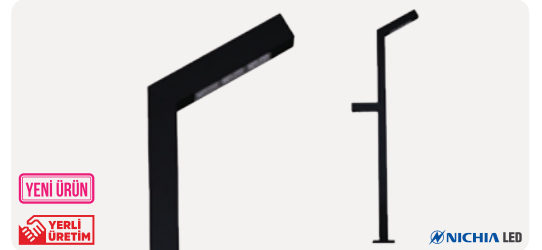

YENİ ÜRÜN

YERLİ ÜRETİM

NICHIA
LED

Gövde Rengi	Antrasit
Işık Gücü	50W
Işık Rengi	3000K / 4000K / 6500K
Işık Akısı	5000lm / 5500lm / 6000lm
Ürün Ölçüsü	100x100x3000 mm
Koli Adedi	1 Adet
IP Koruma Sınıfı	IP54
Ek Bilgiler	Elektrostatik Toz Boyalı Alüminyum Gövde
Ek Bilgiler	Müşteri Talebine Göre İstenilen Boyutta Üretilbilir