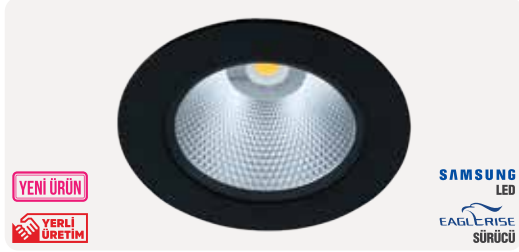

ZE252-20W

43,20 $

YENİ ÜRÜN

YERLİ ÜRETİM

SAMSUNG
LED
EAGLERISE
SÜRÜCÜ

Gövde Rengi	Siyah / Beyaz
Işık Gücü	20W
Işık Rengi	2700K - 3000K - 4000K - 5000K - 6500K
Işık Akısı	2000lm - 2200lm - 2400lm
Ürün Ölçüsü	165x100 mm
Delik Ölçüsü	ø 140 mm
Koli Adedi	8 Adet
IP Koruma Sınıfı	IP20
Ek Bilgiler	Elektrostatik Toz Boyalı Alüminyum Gövde

ZE252-30W

44,00 $