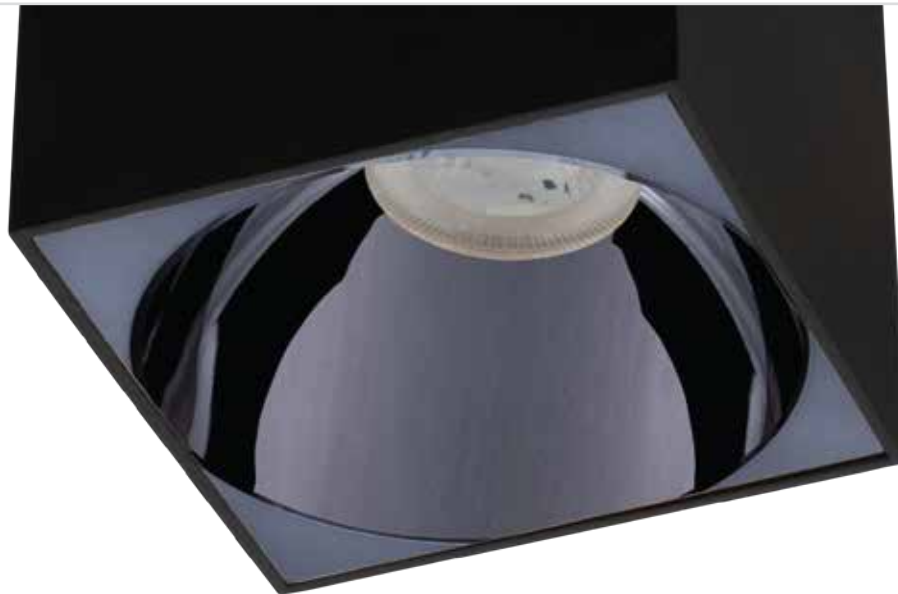

ZE329-WH-G

25,40 \$

YENİ ÜRÜN

YERLİ ÜRETİM

Gövde Rengi	Beyaz - Altın
Ampul Tipi	MR16 Çanak Ampul
Işık Akısı	-
Ürün Ölçüsü	100x100x140 mm
Delik Ölçüsü	-
Koli Adedi	20 Adet
IP Koruma Sınıfı	IP20
Ek Bilgiler	Elektrostatik Toz Boyalı Alüminyum Gövde
Ek Bilgiler	GU10 Duy Dahil, Ampul Hariçtir