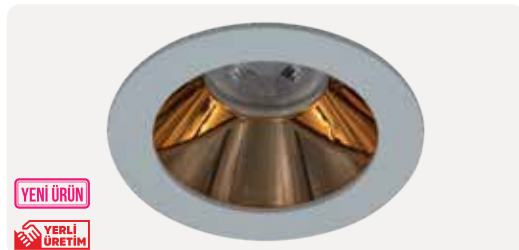

ZE1074-WH-CP

YENİ ÜRÜN

YERLİ ÜRETİM

Gövde Rengi	Beyaz - Bakır
Ampul Tipi	MR16 Çanak Ampul
Işık Rengi	-
Ürün Ölçüsü	100x35 mm
Delik Ölçüsü	ø 90 mm
Koli Adedi	40 Adet
IP Koruma Sınıfı	IP20
Ek Bilgiler	Elektrostatik Toz Boyalı Alüminyum Gövde
Ek Bilgiler	Ampul ve Duy Fiyata Dahil Değildir

7,70 $