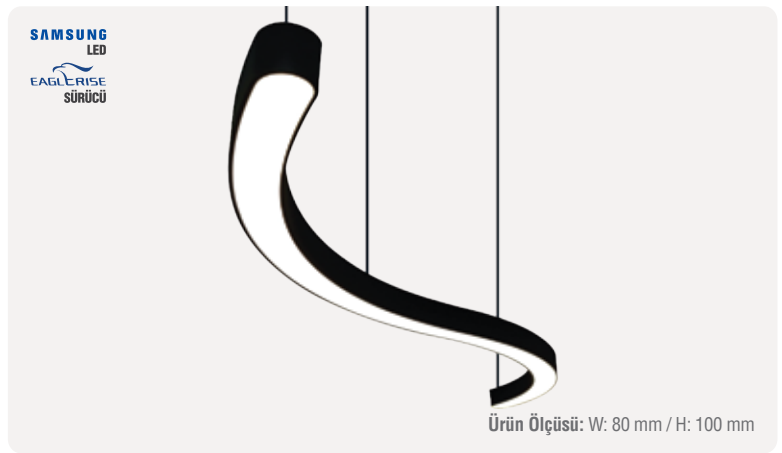

## ZE2049-2

Ürün Ölçüsü	Işık Gücü	Gövde Rengi	Koruma Sınıfı	Koli Adedi	Fiyat
100 cm	45W	Siyah / Beyaz	IP20	1 Adet	146,70 \$
120 cm	54W	Siyah / Beyaz	IP20	1 Adet	171,40 \$
150 cm	65W	Siyah / Beyaz	IP20	1 Adet	219,30 \$
200 cm	90W	Siyah / Beyaz	IP20	1 Adet	277,50 \$