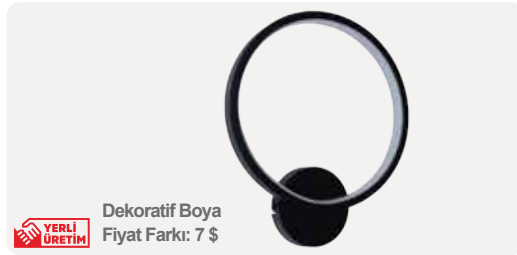

ZE1102 42,55 $

YERLİ ÜRETİM
Dekoratif
Boya Fiyat
Farkı: 7 $

Gövde Rengi	Siyah / Beyaz
Işık Gücü	22W
Işık Rengi	3000K / 4000K / 6500K
Işık Akısı	1120lm / 1190lm / 1260lm
Ürün Ölçüsü	250 mm
Koli Adedi	8 Adet
IP Koruma Sınıfı	IP20
Ek Bilgiler	Elektrostatik Toz Boyalı Alüminyum Gövde
Ek Bilgiler	Opal Silikon