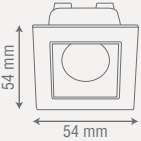

SAMSUNG
LED
EAGLERISE
SÜRÜCÜ