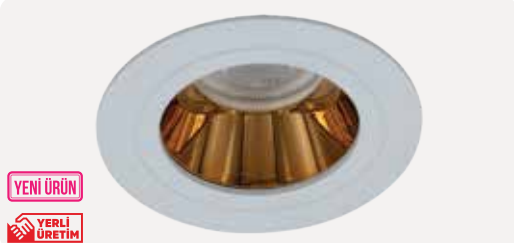

ZE1071-WH-CP

YENİ ÜRÜN

YERLİ ÜRETİM

Gövde Rengi	Beyaz - Bakır
Ampul Tipi	MR16 Çanak Ampul
Işık Rengi	-
Ürün Ölçüsü	92x35 mm
Delik Ölçüsü	ø 80 mm
Koli Adedi	40 Adet
IP Koruma Sınıfı	IP20
Ek Bilgiler	Elektrostatik Toz Boyalı Alüminyum Gövde
Ek Bilgiler	Ampul ve Duy Fiyata Dahil Değildir

8,40 $