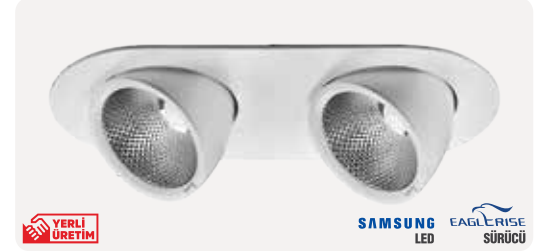

ZE753-2x40W

Gövde Rengi	Siyah / Beyaz
Işık Gücü	2x40W
Işık Rengi	2700K - 3000K - 4000K - 5000K - 6500K
Işık Akısı	8000lm - 8800lm - 9600lm
Ürün Ölçüsü	350x180x130 mm
Delik Ölçüsü	320x145 mm
Koli Adedi	4 Adet
IP Koruma Sınıfı	IP20
Ek Bilgiler	Elektrostatik Toz Boyalı Alüminyum Gövde

35,00 $