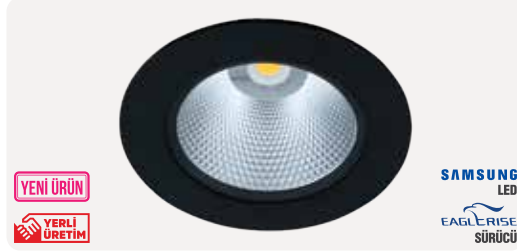

ZE252-20W

43,20 \$

YENİ ÜRÜN

YERLİ ÜRETİM

SAMSUNG  
LED  
EAGLERISE  
SÜRÜCÜ

Gövde Rengi	Siyah / Beyaz
Işık Gücü	20W
Işık Rengi	2700K - 3000K - 4000K - 5000K - 6500K
Işık Akısı	2000lm - 2200lm - 2400lm
Ürün Ölçüsü	165x100 mm
Delik Ölçüsü	ø 140 mm
Koli Adedi	8 Adet
IP Koruma Sınıfı	IP20
Ek Bilgiler	Elektrostatik Toz Boyalı Alüminyum Gövde

ZE252-30W

44,00 \$

YENİ ÜRÜN

YERLİ ÜRETİM

SAMSUNG  
LED  
EAGLERISE  
SÜRÜCÜ

Gövde Rengi	Siyah / Beyaz
Işık Gücü	30W
Işık Rengi	2700K - 3000K - 4000K - 5000K - 6500K
Işık Akısı	3000lm - 3300lm - 3600lm
Ürün Ölçüsü	165x100 mm
Delik Ölçüsü	ø 140 mm
Koli Adedi	8 Adet
IP Koruma Sınıfı	IP20
Ek Bilgiler	Elektrostatik Toz Boyalı Alüminyum Gövde