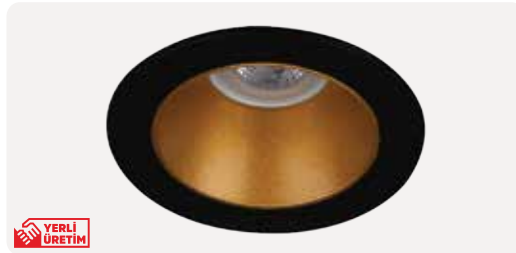

ZE708-BK-KA

Gövde Rengi	Siyah - Kızıl Altın
Ampul Tipi	MR16 Çanak Ampul
Işık Rengi	-
Ürün Ölçüsü	110x42 mm
Delik Ölçüsü	ø 100 mm
Koli Adedi	40 Adet
IP Koruma Sınıfı	IP20
Ek Bilgiler	Alüminyum Gövde
Ek Bilgiler	Ampul ve Duy Fiyata Dahil Değildir

11,30 $