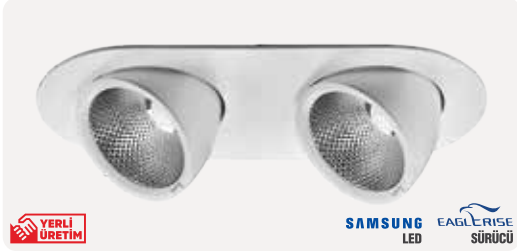

ZE753-2x20W

Gövde Rengi	Siyah / Beyaz
Işık Gücü	2x20W
Işık Rengi	2700K - 3000K - 4000K - 5000K - 6500K
Işık Akısı	4000lm - 4400lm - 4800lm
Ürün Ölçüsü	350x180x130 mm
Delik Ölçüsü	320x145 mm
Koli Adedi	4 Adet
IP Koruma Sınıfı	IP20
Ek Bilgiler	Elektrostatik Toz Boyalı Alüminyum Gövde

92,40 $