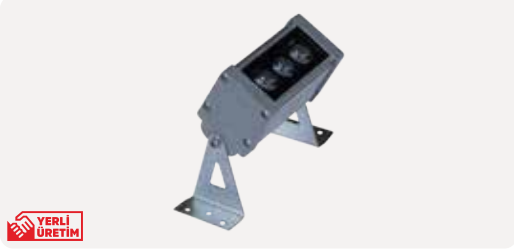

ZE090

29,50 $

Gövde Rengi	Eloksallı Alüminyum Gövde
Işık Gücü	3W
Işık Rengi	3000K / 4000K / 6500K / RGB
Işık Rengi	Kırmızı / Yeşil / Mavi / Amber
Işık Akısı	400lm / 450lm / 190lm / 310lm / 80lm / 190lm
Ürün Ölçüsü	110x55x75 mm
Koli Adedi	20 Adet
IP Koruma Sınıfı	IP65
Ek Bilgiler	Temperli Cam

ZE091

34,90 $