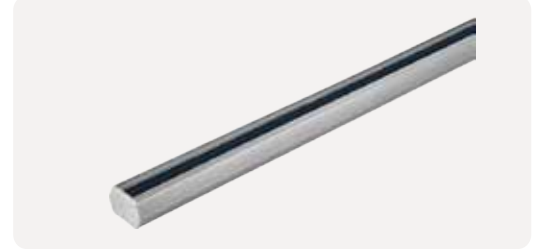

ZE294-3 96,00 $

Gövde Rengi	Siyah / Beyaz
Ürün Özelliği	Trifaz
Işık Rengi	-
Işık Akısı	-
Ürün Ölçüsü	3 metre
Delik Ölçüsü	-
Koli Adedi	10 Adet
IP Koruma Sınıfı	-
Ek Bilgiler	Besleme aparatı ve sonlandırma kapakları hariçtir.