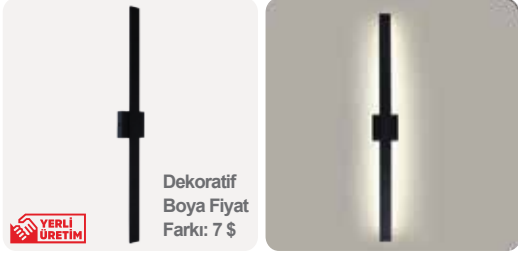

ZE1105 44,75 $

YERLİ ÜRETİM
Dekoratif
Boya Fiyat
Farkı: 7 $

Gövde Rengi	Siyah / Beyaz
Işık Gücü	13W
Işık Rengi	3000K / 4000K / 6500K
Işık Akısı	1040lm / 1105lm / 1170lm
Ürün Ölçüsü	700 mm
Koli Adedi	8 Adet
IP Koruma Sınıfı	IP20
Ek Bilgiler	Elektrostatik Toz Boyalı Alüminyum Gövde
Ek Bilgiler	Opal Silikon