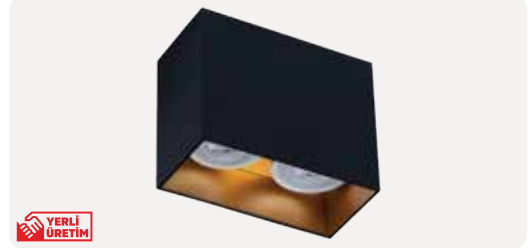

Gövde Rengi	Siyah - Kızıl Altın
Ampul Tipi	MR16 Çanak Ampul
Işık Akısı	-
Ürün Ölçüsü	60x120x95 mm
Delik Ölçüsü	-
Koli Adedi	20 Adet
IP Koruma Sınıfı	IP20
Ek Bilgiler	Elektrostatik Toz Boyalı Alüminyum Gövde
Ek Bilgiler	GU10 Duy Dahil, Ampul Hariçtir

ZE027-14CM-GU10

24,70 $