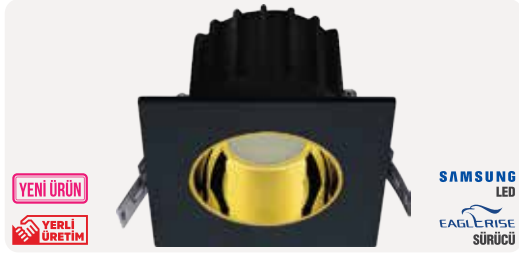

ZE060-BK-G-12W

Gövde Rengi	Siyah - Altın
Işık Gücü	12W
Işık Rengi	2700K - 3000K - 4000K - 5000K - 6500K
Işık Akısı	1200lm - 1320lm - 1440lm
Ürün Ölçüsü	110x110x75 mm
Delik Ölçüsü	ø 80 mm
Koli Adedi	40 Adet
IP Koruma Sınıfı	IP20
Ek Bilgiler	Elektrostatik Toz Boyalı Alüminyum Gövde

26,00 $