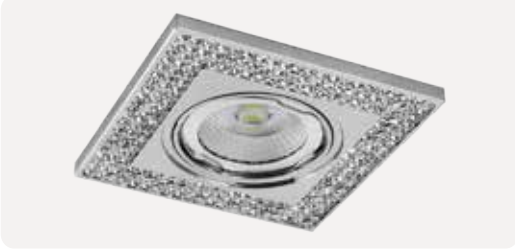

ZE672

5,00 $

Gövde Rengi	Krom
Ampul Tipi	MR16 Çanak Ampul
Işık Rengi	-
Ürün Ölçüsü	98x98x35 mm
Delik Ölçüsü	ø 65 mm
Koli Adedi	30 Adet
IP Koruma Sınıfı	IP20
Ek Bilgiler	Elektrostatik Kaplama Alüminyum Gövde
Ek Bilgiler	Ampul ve Duy Fiyata Dahil Değildir

ZE601-CH

8,60 $