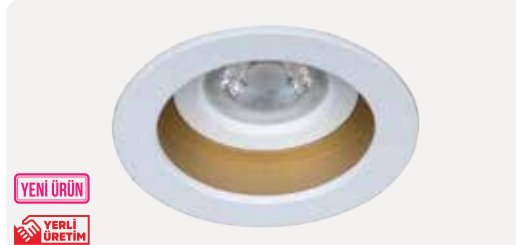

YENİ ÜRÜN

YERLİ ÜRETİM

Gövde Rengi	Beyaz - Altın
Ampul Tipi	MR16 Çanak Ampul
Işık Rengi	-
Ürün Ölçüsü	97x35 mm
Delik Ölçüsü	ø 90 mm
Koli Adedi	40 Adet
IP Koruma Sınıfı	IP20
Ek Bilgiler	Plastik Gövde
Ek Bilgiler	Ampul ve Duy Fiyata Dahil Değildir