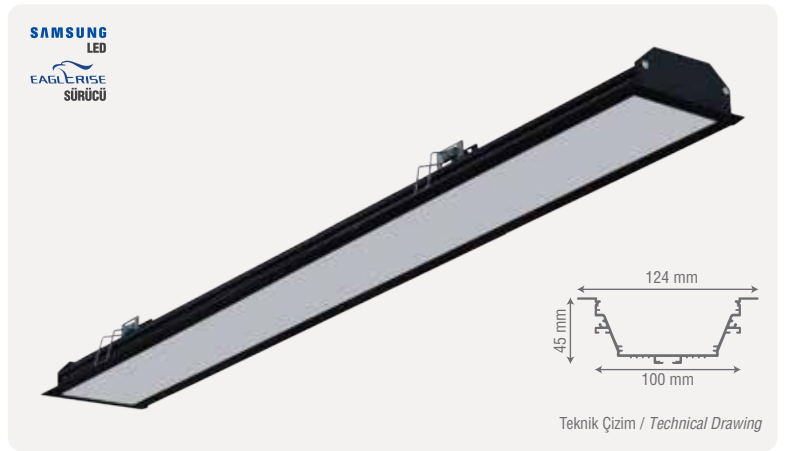

## ZE2046

Ürün Ölçüsü	Işık Gücü	Gövde Rengi	Koruma Sınıfı	Koli Adedi	Fiyat
60 cm	25W	Siyah / Beyaz	IP20	1 Adet	85,30 \$
100 cm	42W	Siyah / Beyaz	IP20	1 Adet	123,10 \$
120 cm	50W	Siyah / Beyaz	IP20	1 Adet	145,20 \$
150 cm	63W	Siyah / Beyaz	IP20	1 Adet	181,20 \$

Montaj Şekli / Mounting Type

\* Müşteri Talebine Göre İstenilen Boyutta Üretilir.

Teknik Çizim / Technical Drawing

ZE2007

Ürün Ölçüsü	Işık Gücü	Gövde Rengi	Koruma Sınıfı	Koli Adedi	Fiyat
45 cm	30W	Siyah / Beyaz	IP20	1 Adet	142,00 \$
60 cm	40W	Siyah / Beyaz	IP20	1 Adet	188,50 \$
90 cm	60W	Siyah / Beyaz	IP20	1 Adet	305,40 \$
120 cm	80W	Siyah / Beyaz	IP20	1 Adet	426,20 \$