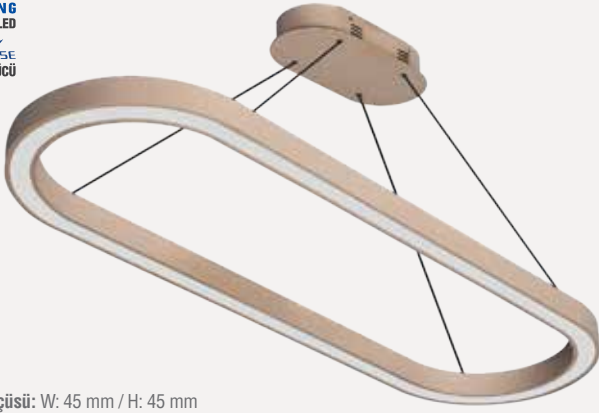

SAMSUNG
LED
EAGLERISE
SÜRÜCÜ

Ürün Ölçüsü: W: 45 mm / H: 45 mm

YERLİ ÜRETİM YENİ ÜRÜN

ZE2079

Ürün Ölçüsü	Işık Gücü	Gövde Rengi	Koruma Sınıfı	Koli Adedi	Fiyat
30x120 cm	70W	Siyah / Beyaz	IP20	1 Adet	343,20 $

Montaj Şekli / Mounting Type

* Müşteri Talebine Göre İstenilen Boyutta Üretilebilir.

SAMSUNG
LED
EAGLERISE
SÜRÜCÜ