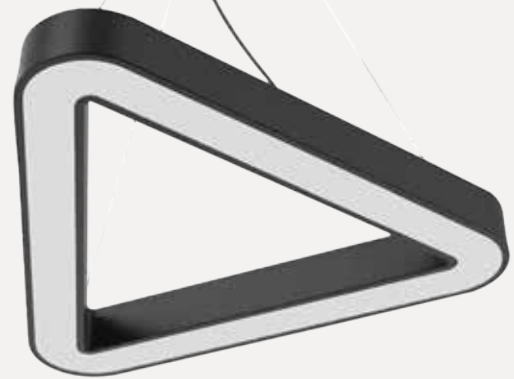

Ürün Ölçüsü: W: 80 mm / H: 60 mm

Montaj Şekli / Mounting Type

ZE2035

Ürün Ölçüsü	Işık Gücü	Gövde Rengi	Koruma Sınıfı	Koli Adedi	Fiyat
60x60x60 cm	54W	Siyah / Beyaz	IP20	1 Adet	210,90 $
90x90x90 cm	72W	Siyah / Beyaz	IP20	1 Adet	371,65 $

SAMSUNG
LED
EAGLERISE
SÜRÜCÜ