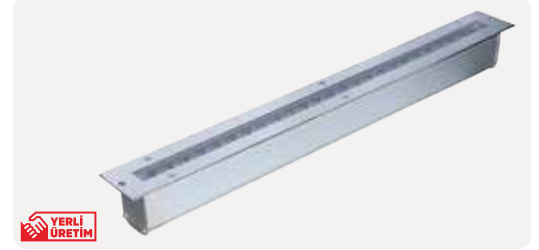

ZE115-24W

204,00 \$

Gövde Rengi	Paslanmaz Krom
Işık Gücü	24W
Işık Rengi	3000K / 4000K / 6500K / RGB
Işık Rengi	Kırmızı / Yeşil / Mavi / Amber
Işık Akısı	3240lm / 3600lm / 1500lm / 2500lm / 648lm / 1500lm
Ürün Ölçüsü	690x75x75 mm
Koli Adedi	5 Adet
IP Koruma Sınıfı	IP67
Ek Bilgiler	Eloksallı Alüminyum Gövde