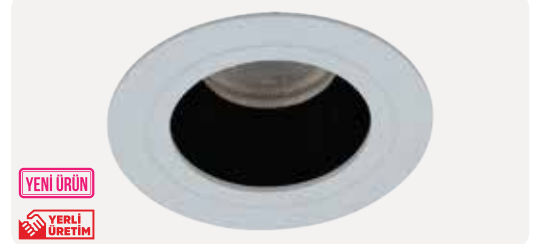

ZE1071-WH-BK

YENİ ÜRÜN

YERLİ ÜRETİM

Gövde Rengi	Beyaz - Siyah
Ampul Tipi	MR16 Çanak Ampul
Işık Rengi	-
Ürün Ölçüsü	92x35 mm
Delik Ölçüsü	ø 80 mm
Koli Adedi	40 Adet
IP Koruma Sınıfı	IP20
Ek Bilgiler	Elektrostatik Toz Boyalı Alüminyum Gövde
Ek Bilgiler	Ampul ve Duy Fiyata Dahil Değildir

8,40 $