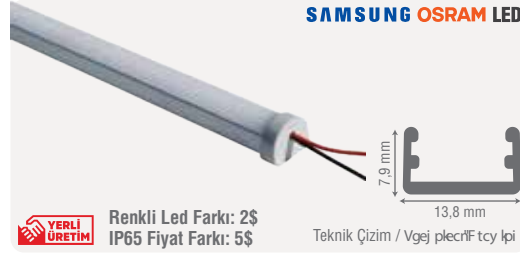

ZE3201-24V 72 Led/m 23,35 $

Renkli Led Farkı: 2$
IP65 Fiyat Farkı: 5$

Teknik Çizim / Vgej plecrIF tcy İpi

Gövde Rengi	Eloksallı Alüminyum
Işık Gücü	14,4W
Işık Rengi	2700K / 3000K / 4000K / 6500K
Işık Rengi	Amber / Mavi / Yeşil / Kırmızı
Koli Adedi	1 Adet
IP Koruma Sınıfı	IP20
Ek Bilgiler	Opal Difüzör
Ek Bilgiler	Montaj Klipsi
Ek Bilgiler	Maksimum Ölçü Tek Parça 600 cm Olarak Üretilir