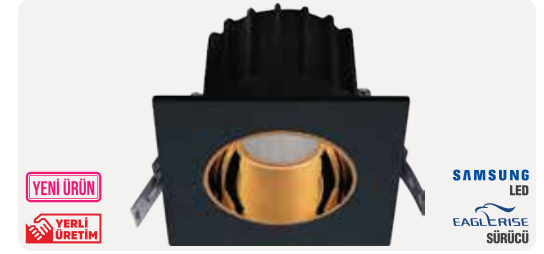

ZE060-BK-CP-12W

Gövde Rengi	Siyah - Bakır
Işık Gücü	12W
Işık Rengi	2700K - 3000K - 4000K - 5000K - 6500K
Işık Akısı	1200lm - 1320lm - 1440lm
Ürün Ölçüsü	110x110x75 mm
Delik Ölçüsü	ø 80 mm
Koli Adedi	40 Adet
IP Koruma Sınıfı	IP20
Ek Bilgiler	Elektrostatik Toz Boyalı Alüminyum Gövde

26,00 $