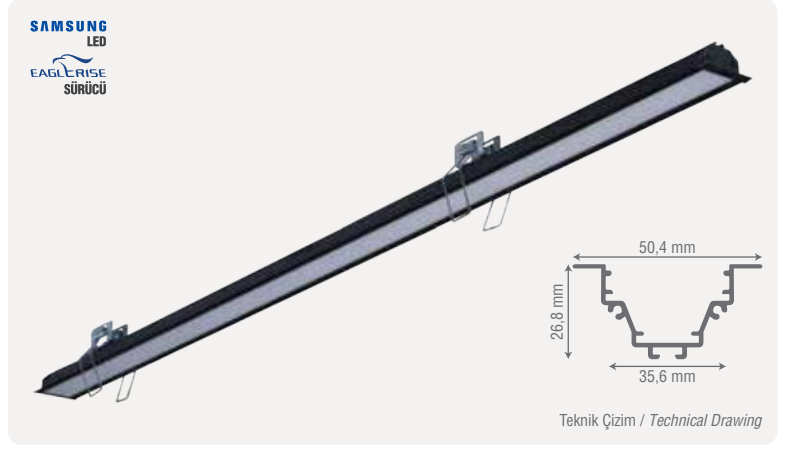

ZE2043

Ürün Ölçüsü	Işık Gücü	Gövde Rengi	Koruma Sınıfı	Koli Adedi	Fiyat
60 cm	12W	Siyah / Beyaz	IP20	8 Adet	42,00 $
100 cm	21W	Siyah / Beyaz	IP20	8 Adet	62,00 $
120 cm	24W	Siyah / Beyaz	IP20	8 Adet	71,00 $
150 cm	32W	Siyah / Beyaz	IP20	6 Adet	85,00 $

Montaj Şekli / Mounting Type

* Müşteri Talebine Göre İstenilen Boyutta Üretilir.

Teknik Çizim / Technical Drawing

ZE2044

Ürün Ölçüsü	Işık Gücü	Gövde Rengi	Koruma Sınıfı	Koli Adedi	Fiyat
60 cm	18W	Siyah / Beyaz	IP20	8 Adet	52,00 $
100 cm	30W	Siyah / Beyaz	IP20	8 Adet	75,00 $
120 cm	36W	Siyah / Beyaz	IP20	8 Adet	88,00 $
150 cm	45W	Siyah / Beyaz	IP20	6 Adet	106,00 $

Montaj Şekli / Mounting Type

* Müşteri Talebine Göre İstenilen Boyutta Üretilir.