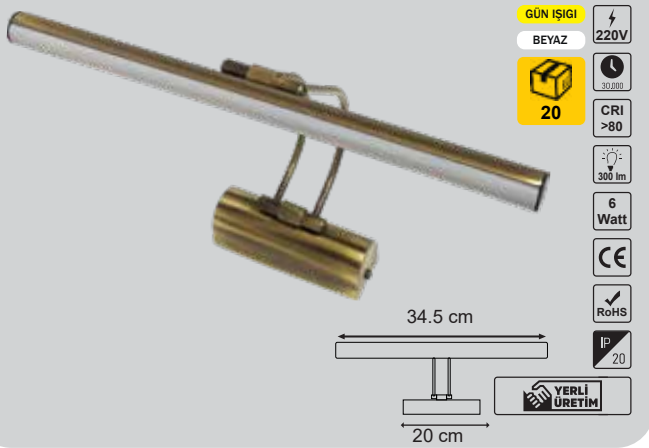

Fiyat:
33,35$
ERK2705E

6W Nergis Ledli Aplik Siyah