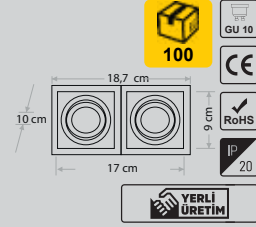

Fiyat:
5,75\$
ERK5557

İkili Kare Siyah Beyaz Kasa

Fiyat:
8,30\$
ERK5536

Kare Beyaz Kasa

YUVARLAK DELİK ÇAPINA UYGUNDUR

Fiyat:
3,35\$
ERK5502

Kare Siyah Kasa

YUVARLAK DELİK ÇAPINA UYGUNDUR