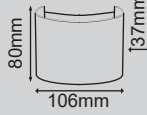

Fiyat:
7,40$
ERK2720

4W