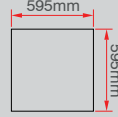

20W Clipin 30x30 Armatür

Fiyat:
10,40\$
ERK36664

- GÜN IŞIĞI
- 4000K
- BEYAZ
- 20
- 220V
- 30.000
- CRI >80
- 2050lm
- 20 Watt
- CE
- RoHS
- IP 20
- YERLİ ÜRETİM

40W 60X60 Sıva Üstü Armatür

Fiyat:
29,65\$
ERK36663