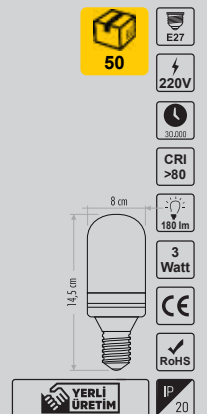

50W Ampul

YENİ ÜRÜN

Fiyat:
8,00\$
ERK2059

60W Ampul

YENİ ÜRÜN

Fiyat:
9,80\$
ERK2098

3 Fonksiyonlu Led Alev Ampul

Fiyat:
9,65\$
ERK2061