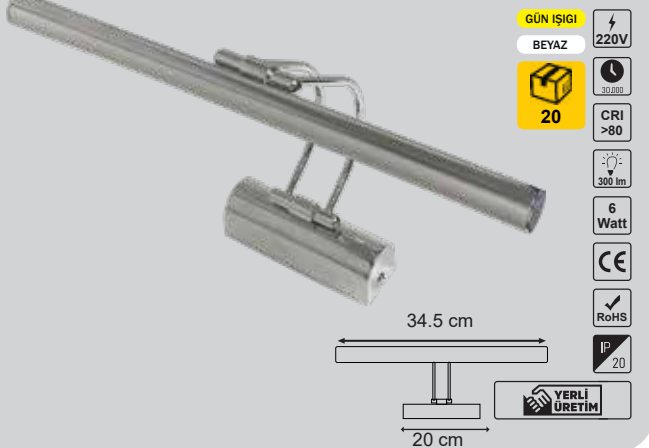

Fiyat:
40,75\$
ERK2706

6W Nergis Ledli Aplik EskiTme

Fiyat:
33,35\$
ERK2705E

6W Nergis Ledli Aplik Siyah

Fiyat:
33,35\$
ERK2705S

6W Nergis Ledli Aplik Krom

Fiyat:
33,35\$
ERK2705K

6W Nergis Ledli Aplik Gold