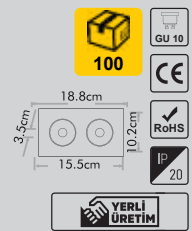

Fiyat:
7,40\$

ERK5591

İkili Kare Siyah Beyaz Kasa
YUVARLAK DELİK ÇAPINA UYGUNDUR.

Fiyat:
7,40\$

ERK5590

İkili Kare Beyaz Krom Kasa
YUVARLAK DELİK ÇAPINA UYGUNDUR.

Fiyat:
8,90\$

ERK5587