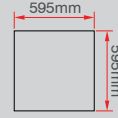

- GÜN IŞIĞI
- 4000K
- BEYAZ
- 10
- 220V
- 30.000
- CRI >80
- 4265lm
- 40 Watt
- CE
- RoHS
- IP 20
- YERLİ ÜRETİM

20W Clipin 30x30 Armatür

Fiyat:
10,40$
ERK36664