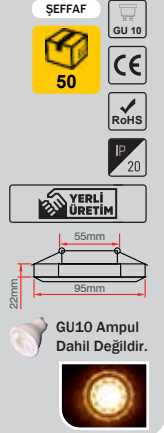

Fiyat: **7,40$**
ERK9017