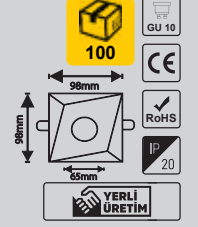

Fiyat:
5,75\$
ERK5557

İkili Kare Siyah Beyaz Kasa

Fiyat:
8,30\$
ERK5536

Kare Beyaz Kasa

YUVARLAK DELİK ÇAPINA UYGUNDUR

Fiyat:
3,35\$
ERK5502

Kare Siyah Kasa

YUVARLAK DELİK ÇAPINA UYGUNDUR