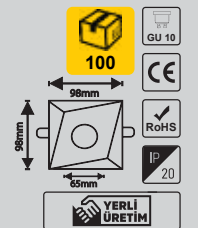

YUVARLAK DELİK ÇAPINA UYGUNDUR

Fiyat:
5,20$
ERK5508