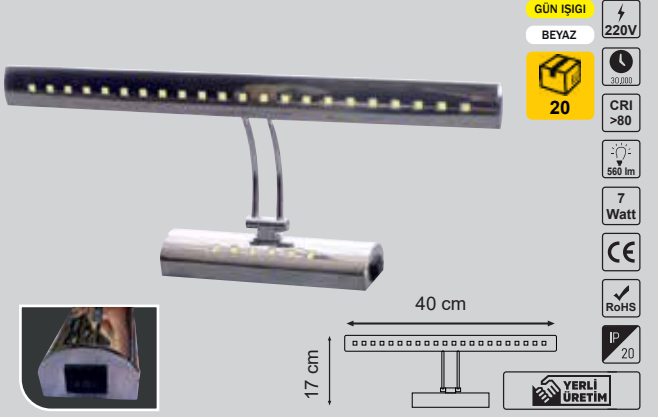

Kare Sıva Üstü Kasa
PC GÖVDEFiyat:
8,50\$

ERK5513K

Kare Sıva Üstü Kasa
PC GÖVDEFiyat:
8,50\$

ERK5513BK

7W Lale Ledli Aplik
ÇİFT FONKSİYONLU

Fiyat:
37,00\$
ERK2707

7W Mimoza Ledli Gold Aplik
ÇİFT FONKSİYONLU