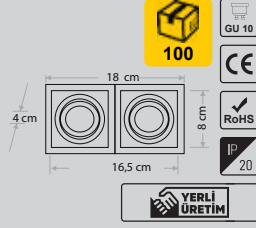

İkili Kare Siyah Kasa

Fiyat:
5,75$
ERK5558