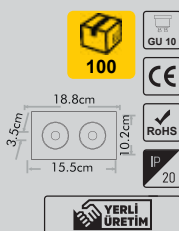

Fiyat:
7,40\$

ERK5591

İkili Kare Siyah Beyaz Kasa
YUVARLAK DELİK ÇAPINA UYGUNDUR.

Fiyat:
7,40\$

ERK5590

İkili Kare Beyaz Krom Kasa
YUVARLAK DELİK ÇAPINA UYGUNDUR.

Fiyat:
8,90\$

ERK5587