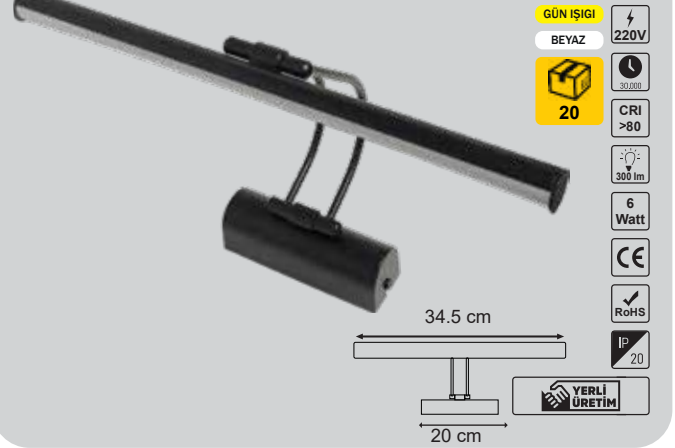

Fiyat:
40,75\$
ERK2706

6W Nergis Ledli Aplik EskiTme

Fiyat:
33,35\$
ERK2705E

6W Nergis Ledli Aplik Siyah

Fiyat:
33,35\$
ERK2705S

6W Nergis Ledli Aplik Krom

Fiyat:
33,35\$
ERK2705K

6W Nergis Ledli Aplik Gold