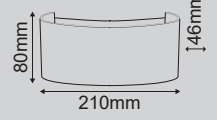

Fiyat:
11,10$
ERK2722

8W