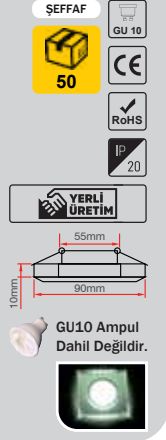

İkili Kare Siyah Krom Kasa
YUVARLAK DELİK ÇAPINA UYGUNDUR.

Fiyat:
8,90\$

ERK5586

Aspendos Cam Spot

Fiyat:
5,55\$
ERK9001

Salda Cam Spot

Fiyat:
5,20\$
ERK9002

Akçay Cam Spot