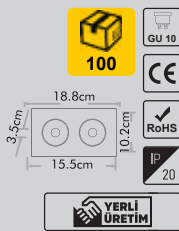

İkili Kare Beyaz Beyaz Kasa
YUVARLAK DELİK ÇAPINA UYGUNDUR.

Fiyat:
7,40$

ERK5591