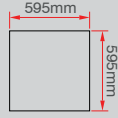

54W 60x60 Armatür

Fiyat:
25,00$
ERK36662

- GÜN IŞIĞI
- 4000K
- BEYAZ
- 10
- 220V
- 30.000
- CRI >80
- 8830lm
- 54 Watt
- CE
- RoHS
- IP 20
- YERLİ ÜRETİM

40W 60x60 Armatür

Fiyat:
18,15$
ERK36661