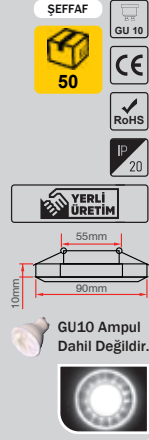

İkili Kare Siyah Krom Kasa
YUVARLAK DELİK ÇAPINA UYGUNDUR.

Fiyat:
8,90\$

ERK5586

Aspendos Cam Spot

Fiyat:
5,55\$
ERK9001

Salda Cam Spot

Fiyat:
5,20\$
ERK9002

Akçay Cam Spot