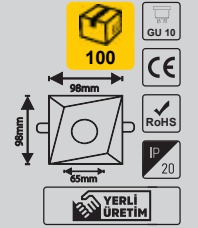

YUVARLAK DELİK ÇAPINA UYGUNDUR

Fiyat:
3,35$
ERK5509