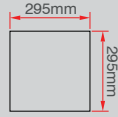

- GÜN IŞIĞI
- 4000K
- BEYAZ
- 20
- 220V
- 30.000
- CRI >80
- 2050lm
- 20 Watt
- CE
- RoHS
- IP 20
- YERLİ ÜRETİM

Fiyat:
29,65$
ERK36663