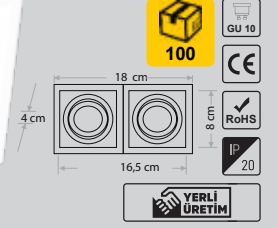

Fiyat:
5,75\$
ERK5557

İkili Kare Siyah Beyaz Kasa

Fiyat:
8,30\$
ERK5536

Kare Beyaz Kasa

YUVARLAK DELİK ÇAPINA UYGUNDUR

Fiyat:
3,35\$
ERK5502

Kare Siyah Kasa

YUVARLAK DELİK ÇAPINA UYGUNDUR