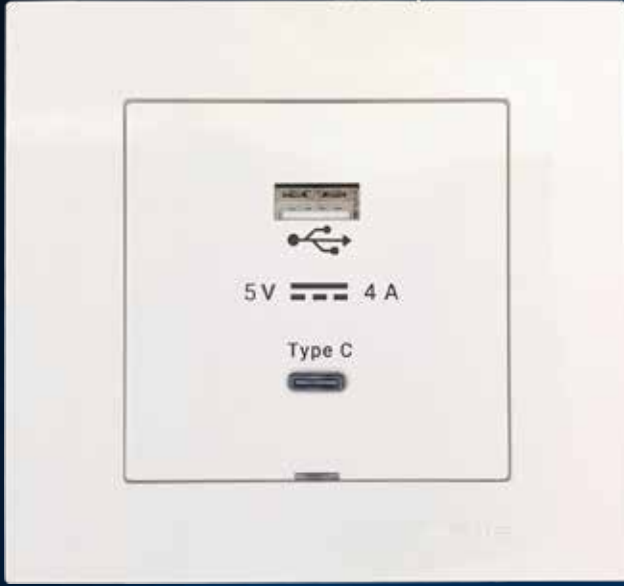

Silver

Siyah

Titanyum

Antrasit

Karen Serisi ile yüzeylerde
zarafeti yeniden tanımlayın.

Dimmer ile ışığın gücünü siz belirleyin;
her ortamda ideal atmosferi yakalayın!

Karen Beyaz
Usb+Type C
Şarj Prizi 5V-4A