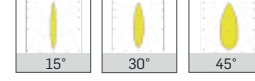

Alüminyum reflektör.

Ürün	Boyutlar	Güç	Sipariş Kodu	Işık Rengi	Fiyat (TL)
DT13-0060		10W	DT13-0060-010-840S (283469-M)	2700K-6500K	<b>1.280</b> Monofaze 1.480 Trifaze
		GU10	DT13-0060-G10-XXXX (283069-M)	-	<b>720</b> Monofaze 920 Trifaze
DT13-0085		20W	DT13-0085-020-840S (283473-M)	2700K-6500K	<b>1.730</b> Monofaze 1.930 Trifaze
DT13-0100		30W	DT13-0100-030-840S (283471-M)	2700K-6500K	<b>1.980</b> Monofaze 2.180 Trifaze
DT13-0118		40W	DT13-0118-040-840S (283475-M)	2700K-6500K	<b>2.310</b> Monofaze 2.510 Trifaze