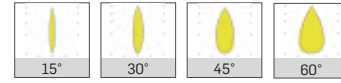

OPTİK

Alüminyum Reflektör