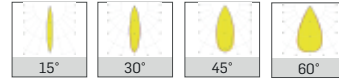

Ürün	Boyutlar	Güç	Sipariş Kodu	Işık Rengi	Fiyat (TL)
 DC12-2125	 80mm 122x231mm 100x210mm	2x8W	DC12-2125-016-840S (740431)	2700K-6500K	2.000 Standart 3.200 DALI DIM 3.000 Acil Kit'li
		2xGU10	DC12-2125-G10-XXXX (740031)	-	930
 DC12-2140	 90mm 140x259mm 120x237mm	2x20W	DC12-2140-040-840S (740430)	2700K-6500K	2.600 Standart 5.000 DALI DIM 3.600 Acil Kit'li
 DC12-2175	 106mm 175x322mm 155x300mm	2x30W	DC12-2175-060-840S (740428)	2700K-6500K	2.940 Standart 5.340 DALI DIM 3.940 Acil Kit'li
 DC12-2185	 123mm 186x360mm 160x330mm	2x40W	DC12-2185-080-840S (740426)	2700K-6500K	3.540 Standart 5.940 DALI DIM 4.540 Acil Kit'li