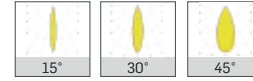

### OPTİK

Alüminyum Reflektör

Ürün	Boyutlar	Güç	Sipariş Kodu	Işık Rengi	Fiyat (TL)
 DC10-0110	 55mm Ø115mm Ø102mm	8W	DC10-0110-008-840S (240436)	2700K-6500K	<b>1.040</b> Standart 2.240 2.040 DALI DIM Acil Kit'li
		GU10	DC10-0110-G10-XXXX (240036)	-	<b>480</b>
 DC10-0140	 80mm Ø139mm Ø122mm	20W	DC10-0140-020-840S (740404)	2700K-6500K	<b>1.370</b> Standart 2.570 2.370 DALI DIM Acil Kit'li
 DC10-0160	 95mm Ø170mm Ø141mm	30W	DC10-0160-030-840S (740402)	2700K-6500K	<b>1.460</b> Standart 2.660 2.460 DALI DIM Acil Kit'li
 DC10-0185	 95mm Ø190mm Ø170mm	40W	DC10-0185-040-840S (240435)	2700K-6500K	<b>1.610</b> Standart 2.810 2.610 DALI DIM Acil Kit'li