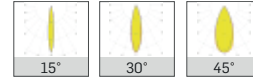

OPTİK

Alüminyum Reflektör