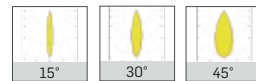

Ürün	Boyutlar	Güç	Sipariş Kodu	Işık Rengi	Fiyat (TL)
 DC15-1115		8W	DC15-1115-008-840S (740439)	2700K-6500K	1.080 Standart 2.280 DALI DIM 2.080 Acil Kit'li
 DC15-2115		2x8W	DC15-2115-016-840S (740440)	2700K-6500K	2.090 Standart 3.290 DALI DIM 3.090 Acil Kit'li