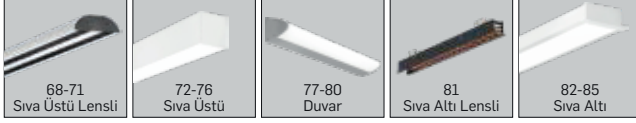

67-85 LINEER LED AYDINLATMA