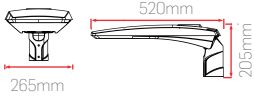

► IP66 Yol ve Cadde

LED Aydınlatma

OS12

Direk Boru Çapı

Min. Ø40mm
Max. Ø63mm

MEKANİK

Elektrostatik toz boyalı alüminyum enjeksiyon döküm gövde.

LED

Minimum 100.000 saat ömürlü SMD LED.

SÜRÜCÜ

Sabit akım çıkışlı yüksek verimli sürücü.

OPTİK

Lens

Ürün

Boyutlar

Güç

Sipariş Kodu

Işık Rengi

Fiyat (TL)

60W

OS12-030M-060-840S

2700K-6500K

9.600
DALI DIM

6.600
Standart

80W

OS12-030M-080-840S

2700K-6500K

9.750
DALI DIM

6.750
Standart

100W

OS12-030M-100-840S

2700K-6500K

9.900
DALI DIM

6.900
Standart

125W

OS12-030M-125-840S

2700K-6500K

10.950
DALI DIM

7.950
Standart

150W

OS12-030M-150-840S

2700K-6500K

11.100
DALI DIM

8.100
Standart