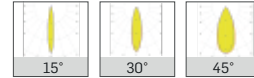

### OPTİK

Alüminyum reflektör

Ürün	Boyutlar	Güç	Sipariş Kodu	Işık Rengi	Fiyat (TL)
 DT12-0100		30W	DT12-0100-030-840S (283479-M)	2700K-6500K	<b>1.530</b> Monofaze 1.730 Trifaze
 DT12-0118		40W	DT12-0118-040-840S (283443-M)	2700K-6500K	<b>1.730</b> Monofaze 1.930 Trifaze