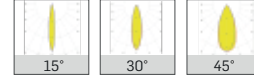

OPTİK

Alüminyum reflektör.

Ürün	Boyutlar	Güç	Sipariş Kodu	Işık Rengi	Fiyat (TL)
 DT14-0060		GU10	DT14-0060-G10-XXXX (283059-M)	-	510 Monofaze 710 Trifaze
 DT14-0085		10W	DT14-0085-010-840S (283457-M)	2700K-6500K	1.750 Monofaze 1.950 Trifaze
 DT14-0100		20W	DT14-0100-020-840S (283455-M)	2700K-6500K	2.070 Monofaze 2.270 Trifaze
 DT14-0118		30W	DT14-0118-030-840S (283450-M)	2700K-6500K	2.310 Monofaze 2.510 Trifaze