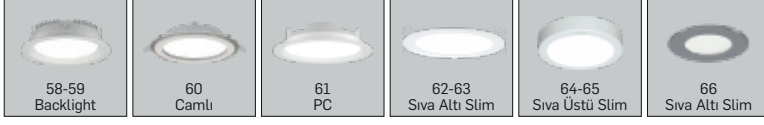

57-66 SMD DOWNLIGHT LED AYDINLATMA