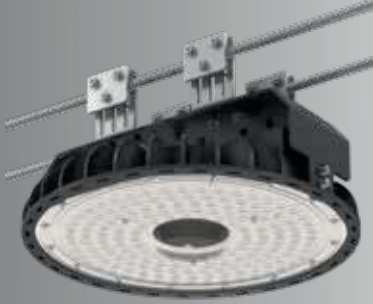

IH11-K

Ürün	Boyutlar	Güç	Sipariş Kodu	Işık Rengi	Fiyat (TL)
 IH11-0330		100W	IH11-0330-100-840S (801433)	2700K-6500K	8.550 Standart 10.200 Smart Sensör 10.650 DALI DIM 10.950 Acil Kit'li
		150W	IH11-0330-150-840S (801434)	2700K-6500K	8.850 Standart 10.350 Smart Sensör 10.950 DALI DIM 11.250 Acil Kit'li
		200W	IH11-0330-200-840S (801435)	2700K-6500K	9.300 Standart 10.800 Smart Sensör 11.400 DALI DIM

► Katener

Ürün	Boyutlar	Güç	Sipariş Kodu	Işık Rengi	Fiyat (TL)
 IH11-K330		100W	IH11-K330-100-840S	2700K-6500K	10.050 Standart 11.700 Smart Sensör 12.150 DALI DIM 12.450 Acil Kit'li
		150W	IH11-K330-150-840S	2700K-6500K	10.350 Standart 11.850 Smart Sensör 12.450 DALI DIM 12.750 Acil Kit'li
		200W	IH11-K330-200-840S	2700K-6500K	10.800 Standart 12.300 Smart Sensör 12.900 DALI DIM