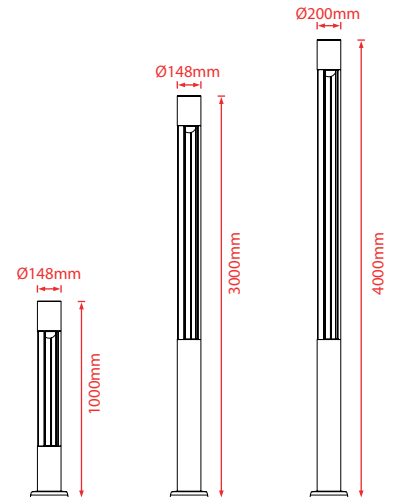

LED

Minimum 100.000 saat ömürlü SMD LED.

3000K	4000K	6500K

Ürün	Boyutlar	Güç	Sipariş Kodu	Işık Rengi	Fiyat (TL)
GR16-1510	1000mm Ø148mm	12W 100 cm	GR16-1510-012-840S (856435)	2700K-6500K	11.250
GR16-1530	3000mm Ø148mm	36W 300 cm	GR16-1530-036-840S (856436)	2700K-6500K	44.100
GR16-2040	4000mm Ø200mm	36W 400 cm	GR16-2040-036-840S (856437)	2700K-6500K	50.550