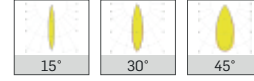

### OPTİK

Alüminyum Reflektör

Ürün	Boyutlar	Güç	Sipariş Kodu	Işık Rengi	Fiyat (TL)
 DC11-3115	 58mm 100x270mm 94x250mm	3x8W	DC11-3115-024-840S (740417)	2700K-6500K	<b>3.140</b> Standart 4.340 4.140 DALI DIM Acil Kit'li
		3xGU10	DC11-3115-G10-XXXX (740017)	-	<b>1.380</b>
 DC11-3140	 80mm 130x370mm 115x355mm	3x20W	DC11-3140-060-840S (740416)	2700K-6500K	<b>4.100</b> Standart 7.700 5.100 DALI DIM Acil Kit'li
 DC11-3160	 95mm 160x480mm 145x455mm	3x30W	DC11-3160-090-840S (740414)	2700K-6500K	<b>4.550</b> Standart 8.150 5.550 DALI DIM Acil Kit'li
 DC11-3190	 100mm 180x540mm 157x510mm	3x40W	DC11-3190-120-840S (240429)	2700K-6500K	<b>4.800</b> Standart 8.400 5.800 DALI DIM Acil Kit'li