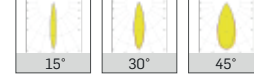

### OPTİK

Alüminyum reflektör

Ürün	Boyutlar	Güç	Sipariş Kodu	Işık Rengi	Fiyat (TL)
DT11-0085		20W	DT11-0085-020-840S (283481-M)	2700K-6500K	<b>1.460</b> Monofaze 1.660 Trifaze
DT11-0100		30W	DT11-0100-030-840S (283452-M)	2700K-6500K	<b>1.610</b> Monofaze 1.810 Trifaze