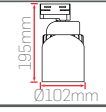

Ürün

Boyutlar

Güç

Sipariş Kodu

Işık Rengi

Fiyat (TL)

30W

DT15-0100-030-840S
(283485-M)

2700K-6500K

1.610
Monofaze
1.810
Trifaze