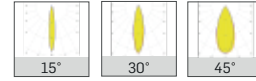

Ürün	Boyutlar	Güç	Sipariş Kodu	Işık Rengi	Fiyat (TL)
 DC14-0100		8W	DC14-0100-008-840S (240459)	2700K-6500K	1.020 Standart 2.220 DALI DIM 2.020 Acil Kit'li
		12W	DC14-0100-012-XXXX	-	1.120 Standart 2.320 DALI DIM 2.120 Acil Kit'li
		GU10	DC14-0100-G10-XXXX (240059)	-	480