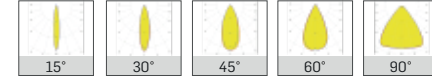

OPTİK

PMMA Lens

Ürün	Boyutlar	Güç	Sipariş Kodu	Işık Rengi	Fiyat (TL)
 OF13-0166		20W	OF13-0166-020-840S	2700K-6500K	4.800
		20W	OF13-0166-020-XMBS	Amber-Kırmızı Yeşil-Mavi	5.250