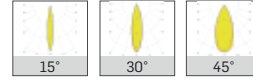

### OPTİK

Alüminyum Reflektör

Ürün	Boyutlar	Güç	Sipariş Kodu	Işık Rengi	Fiyat (TL)
 DC11-2115	 58mm 115x230mm 102x210mm	2x8W	DC11-2115-016-840S (240469)	2700K-6500K	<b>2.010</b> Standart 3.210 3.010 DALI DIM Acil Kit'li
		2xGU10	DC11-2115-G10-XXXX (240069)	-	<b>930</b>
 DC11-2140	 80mm 140x280mm 120x253mm	2x20W	DC11-2140-040-840S (740412)	2700K-6500K	<b>2.580</b> Standart 4.980 3.580 DALI DIM Acil Kit'li
 DC11-2160	 95mm 160x318mm 148x301mm	2x30W	DC11-2160-060-840S (740410)	2700K-6500K	<b>2.820</b> Standart 5.220 3.820 DALI DIM Acil Kit'li
 DC11-2190	 103mm 190x380mm 168x350mm	2x40W	DC11-2190-080-840S (240426)	2700K-6500K	<b>3.140</b> Standart 5.540 4.140 DALI DIM Acil Kit'li