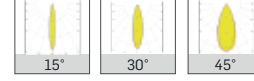

### OPTİK

Alüminyum reflektör

Ürün	Boyutlar	Güç	Sipariş Kodu	Işık Rengi	Fiyat (TL)
 DT10-0085		20W	DT10-0085-020-840S (283483-M)	2700K-6500K	<b>1.460</b> Monofaze 1.660 Trifaze
 DT10-0100		30W	DT10-0100-030-840S (283454-M)	2700K-6500K	<b>1.610</b> Monofaze 1.810 Trifaze