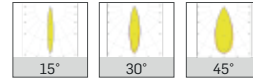

Ürün	Boyutlar	Güç	Sipariş Kodu	Işık Rengi	Fiyat (TL)
 DC13-0115	 Ø115mm	15W	DC13-0115-015-840S (240492)	2700K-6500K	1.200 Standart 2.400 DALI DIM 2.200 Acil Kit'li
 DC13-0153	 Ø154mm	30W	DC13-0153-030-840S (240490)	2700K-6500K	1.590 Standart 2.790 DALI DIM 2.590 Acil Kit'li
 DC13-0190	 Ø190mm	40W	DC13-0190-040-840S (240432)	2700K-6500K	1.800 Standart 3.000 DALI DIM 2.800 Acil Kit'li