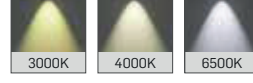

LED

Minimum 100.000 saat ömürlü SMD LED.

SÜRÜCÜ

Sabit akım çıkışlı yüksek verimli sürücü.