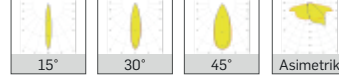

OPTİK

PMMA Lens

Ürün	Boyutlar	Güç	Sipariş Kodu	Işık Rengi	Fiyat (TL)
 OW12-0018		2x6W	OW12-0018-012-840S (602406)	2700K-6500K	1.725
			OW12-0018-012-XMBS (602206)	Amber-Kırmızı Yeşil-Mavi	2.025
 OW12-0036		2x12W	OW12-0036-024-840S (602412)	2700K-6500K	2.430
			OW12-0036-024-XMBS (602212)	Amber-Kırmızı Yeşil-Mavi	3.030
 OW12-0054		2x18W	OW12-0054-036-840S (602418)	2700K-6500K	3.105
			OW12-0054-036-XMBS (602218)	Amber-Kırmızı Yeşil-Mavi	4.005
 OW12-0072		2x24W	OW12-0072-048-840S (602424)	2700K-6500K	3.915
			OW12-0072-048-XMBS (602224)	Amber-Kırmızı Yeşil-Mavi	5.100
 OW12-0090		2x30W	OW12-0090-060-840S (602430)	2700K-6500K	4.530
			OW12-0090-060-XMBS (602230)	Amber-Kırmızı Yeşil-Mavi	6.045
 OW12-0107		2x36W	OW12-0107-072-840S (602436)	2700K-6500K	5.925
			OW12-0107-072-XMBS (602236)	Amber-Kırmızı Yeşil-Mavi	7.725