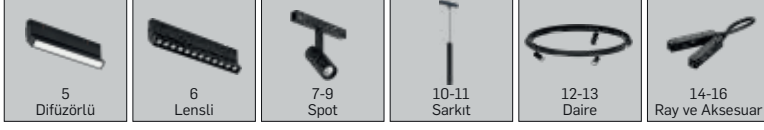

## 5-16 MAGNET LED AYDINLATMA