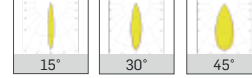

### REFLEKTÖR

Alüminyum Reflektör.

Ürün	Boyutlar	Güç	Sipariş Kodu	Işık Rengi	Fiyat (TL)
 DC24-0163		20W	DC24-0163-020-840S (740451)	2700K-6500K	<b>1.860</b> Standart 3.060 DALI DIM
 DC24-0200		30W	DC24-0200-030-840S (740449)	2700K-6500K	<b>1.950</b> Standart 3.150 DALI DIM
 DC24-0245		40W	DC24-0245-040-840S (240444)	2700K-6500K	<b>2.150</b> Standart 3.350 DALI DIM