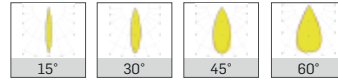

#### OPTİK

Alüminyum Reflektör

Ürün	Boyutlar	Güç	Sipariş Kodu	Işık Rengi	Fiyat (TL)
 DC12-3125	 70mm 124x297mm 95x265mm	3x8W	DC12-3125-024-840S (740438)	2700K-6500K	<b>3.170</b> Standart 4.370 DALI DIM 4.170 Acil Kit'li
		3xGU10	DC12-3125-G10-XXXX (740038)	-	<b>1.390</b>
 DC12-3140	 92mm 160x395mm 115x350mm	3x20W	DC12-3140-060-840S (740437)	2700K-6500K	<b>4.050</b> Standart 7.650 DALI DIM 5.050 Acil Kit'li
 DC12-3175	 106mm 175x472mm 145x445mm	3x30W	DC12-3175-090-840S (740435)	2700K-6500K	<b>4.580</b> Standart 8.180 DALI DIM 5.580 Acil Kit'li
 DC12-3185	 123mm 186x537mm 155x500mm	3x40W	DC12-3185-120-840S (740433)	2700K-6500K	<b>5.310</b> Standart 8.910 DALI DIM 6.310 Acil Kit'li