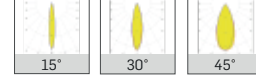

### REFLEKTÖR

Alüminyum Reflektör.

Ürün	Boyutlar	Güç	Sipariş Kodu	Işık Rengi	Fiyat (TL)
 DC25-1098		8W	DC25-1098-008-840S (240455)	2700K-6500K	<b>1.200</b>
		GU10	DC25-1098-G10-XXXX (240055)	2700K-6500K	<b>640</b>
 DC25-2098		2x8W	DC25-2098-016-840S (240456)	2700K-6500K	<b>2.250</b>
		2xGU10	DC25-2098-G10-XXXX (240056)	2700K-6500K	<b>1.260</b>
 DC25-3098		3x8W	DC25-3098-024-840S (240457)	2700K-6500K	<b>3.360</b>
		3xGU10	DC25-3098-G10-XXXX (240057)	2700K-6500K	<b>1.880</b>
 DC25-1180		40W	DC25-1180-040-840S (240447)	2700K-6500K	<b>2.210</b> Standart 3.410 DALI DIM
 DC25-2180		2x40W	DC25-2180-080-840S (240450)	2700K-6500K	<b>4.320</b> Standart 6.720 DALI DIM
 DC25-3180		3x40W	DC25-3180-120-840S (240465)	2700K-6500K	<b>6.470</b> Standart 10.070 DALI DIM