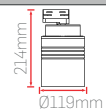

Ürün

Boyutlar

Güç

Sipariş Kodu

Işık Rengi

Fiyat (TL)

30W

DT16-0118-030-840S
(283448-M)

2700K-6500K

2.090
Monofaze
2.290
Trifaze