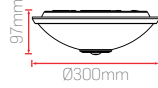

2xE27

ES10-0300-E27-XXXX
(520001)

-

600

12W

ES10-0300-012-840S
(520405)

2700K-6500K

885
Standart
1.125
Acil Kit'li

ES11