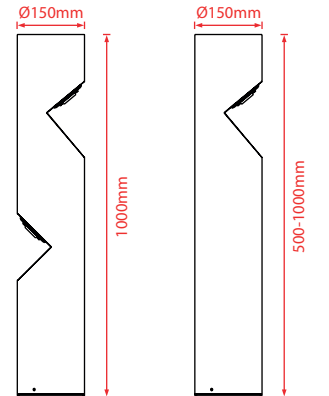

LED

Minimum 100.000 saat ömürlü SMD LED.

3000K	4000K	6500K

Ürün	Boyutlar	Güç	Sipariş Kodu	Işık Rengi	Fiyat (TL)
GR18-0501	 500mm Ø150mm	12W (50 cm)	GR18-0501-012-840S (856440)	2700K-6500K	7.350
GR18-1001	 1000mm Ø150mm	12W (100 cm)	GR18-1001-012-840S (856443)	2700K-6500K	8.850
GR18-1002	 1000mm Ø150mm	2x12W (100 cm)	GR18-1002-024-840S (856444)	2700K-6500K	10.200