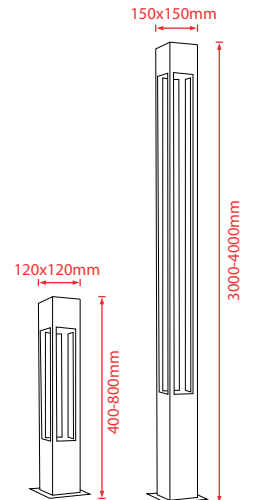

OPTİK

Lens

Ürün	Boyutlar	Güç	Sipariş Kodu	Işık Rengi	Fiyat (TL)
 GR15-1204		12W 40 cm	GR15-1204-012-840S (856431)	2700K-6500K	6.450
 GR15-1208		12W 80 cm	GR15-1208-012-840S (856432)	2700K-6500K	7.650
 GR15-1530		36W 300 cm	GR15-1530-036-840S (856433)	2700K-6500K	20.700
 GR15-1540		36W 400 cm	GR15-1540-036-840S (856434)	2700K-6500K	23.850